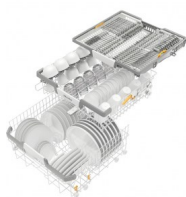

G 7060 SCVi Potpuno integrirana perilica posuša

3D MultiFlex ladica, ComfortPlus oprema košara, QuickPowerWash, B, MultiLingua, 14 setova, AutoOpen

Ocjena: Nije još ocijenjeno

[Postavite pitanje o ovom proizvodu](#)

Opis proizvoda Izvedba

Potpuno integrirana perilica posuša

Perilica posuša širine 60 cm

Dizajn

-
-

Boja	Plemeniti ?elik
Izvedba upravlja?ke plo?e	Potpuno integrirana up. plo?a
Vrsta upravljanja	Tipka za odabir programa
Zaslon	Zaslon s 1 retkom teksta
Boja prikaza na zaslonu	bijela
MultiLingua	•
Komfor	
Pomo? pri zatvaranju vrata	ComfortClose
Prikaz preostalog vremena	•
Odgoda po?etka programa do 24 h unaprijed	•
Kontrola funkcija	opti?ko i akusti?no
Odabir jezika na zaslonu	•
U?inkovitost i održivost	
Razred energetske u?inkovitosti (A–G)	B
Potrošnja vode u Automatskom programu u l od	6,0
Potrošnja vode Eco programa u l po programu pranja (ciklus)	8,4
Potrošnja energije Eco programa u kWh kod 100 programa pranja (ciklusa)	64
Trajanje Eco programa u minutama	199
Broj kompleta za jelo	14
Razred emisije zvuka	C
Emisija zvuka u dB(A)	45
EcoFeedback	•
EcoPower tehnologija	•
Dokazana higijena	•
Priklju?ak na toplu vodu	•
Polovi?no punjenje	•
Njega posuša i stakla	
AutoOpen sušenje	•
SensorDry	•
Turbothermic sušenje s kruženjem zraka	•
BrilliantGlassCare	•
Programi pranja	
ECO	•
Automatski	•
Intenzivni 75°C	•
PowerWash 60°C	•
Blagi	•
QuickPowerWash	•
Posebno tiho 40 dB(A)	•
Održavanje ure?aja	•
Opcije pranja	
IntenseZone	•
Brzi program	•
Posebno ?isto	•
Posebno suho	•
Oprema košara	
Smještaj pribora za jelo	3D MultiFlex ladica
FlexCare polica za šalice	1
Oprema košara	ComfortPlus 60 cm
Sigurnost	
Waterproof sustav	•
Prikaz kontrole sita	•
Tehni?ki podaci	
Širina niše u mm	600
	-
	600
Visina niše u mm	805
	-
	870
Dubina niše u mm	570
Širina ure?aja u mm	598
Visina ure?aja u mm	805
Dubina ure?aja u mm	570
Dubina ure?aja pri otvorenim vratima u cm	116,5
Neto težina u kg	47,0
Ukupna priklju?na vrijednost u kW	2,0
Napon u V	230
Osigura? u A	10