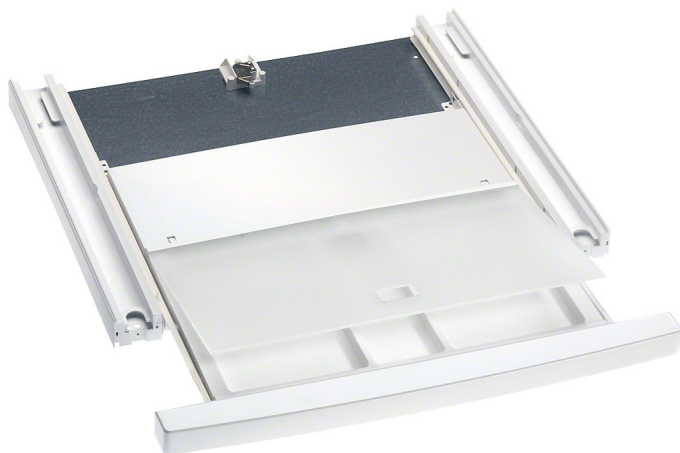

Vezni element WTV 414

WTV 414

Ocjena: Nije još ocijenjeno

[Postavite pitanje o ovom proizvodu](#)

Opis proizvoda

Element za povezivanje perilice i sušilice s radnom plošom za sigurno postavljanje u stup za pranje i sušenje

- Integrirana ploša s Push-Pull-funkcijom i pretincem za pribor
- Odgovara perilicama rublja W 1000 i W1
- Kombinacija sa sušilicama rublja: T 7000
- WTV- visina: 4 cm
- Boja: Lopo? bijela