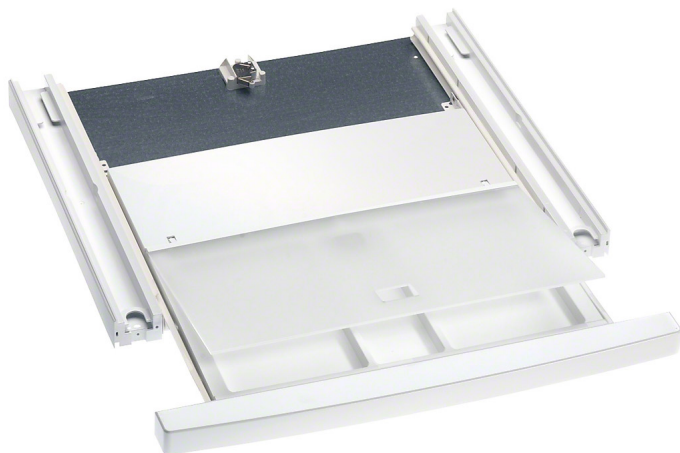

## Vezni element WTV 414

WTV 414

Ocjena: Nije još ocijenjeno

[Postavite pitanje o ovom proizvodu](#)

Opis proizvoda

### **Element za povezivanje perilice i sušilice s radnom plo?om za sigurno postavljanje u stup za pranje i sušenje**

- Integrirana plo?a s Push-Pull-funkcijom i pretincem za pribor
- Odgovara perilicama rublja W 1000 i W1
- Kombinacija sa sušilicama rublja: T 7000
- WTV- visina: 4 cm
- Boja: Lopo? bijela