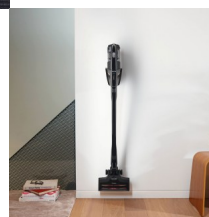

Triflex HX2 125 Gala Edition

SOUL5, opsidijan crni, Li-Ion baterija, 3u1, Hygiene Lifetime, XS zidni držač, držač za pribor, elektro-četka Multi Floor XXL SEB 430, univerzalna četka, dodatna baterija, kapacitet spremnika za prašinu 0,5 l, punjač za bateriju, ComfortClean, DigitalEfficiency motor, 125 tjedana produženja jamstva uz Miele App

Ocjena: Nije još ocijenjeno

[Postavite pitanje o ovom proizvodu](#)

Opis proizvoda	Jubilarna ponuda	
	Jubilarni modeli 125	•
	Izvedba	
	Baterijski usisavači	•
	Linija proizvoda	Triflex HX2
	Tip proizvoda	SOUL5
	Boja uređaja	Opsidijan crna
	Išćenje	
	Vortex tehnologija	•
	Električna četka Multi Floor XXL SEB 430	•
	Komfor pri korištenju	
	Elektronska regulacija snage rada	Trostupanjski klizni regulator
	Zamjenjiva litij-ionska baterija	•
	Funkcija 3 u 1	•
	Sustav filtracije	
	ComfortClean	•
	Filtar izlaznog zraka	Hygiene Lifetime filtari
	Zapremnina posude za prašinu u l	0,5
	Tehnički podaci	
	Tip baterije	Litij-ion
	Nazivni kapacitet baterije u mAh	2500
	Glasnoća izražena u dB	77
	Širina u mm	260
	Visina u mm	1297