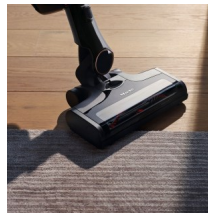

Triflex HX2 125 Gala Edition

SOUL5, opsidijan crni, Li-Ion baterija, 3u1, Hygiene Lifetime, XS zidni držač, držač za pribor, elektro-četka Multi Floor XXL SEB 430, univerzalna četka, dodatna baterija, kapacitet spremnika za prašinu 0,5 l, punjač za bateriju, ComfortClean, DigitalEfficiency motor, 125 tjedana produženja jamstva uz Miele App

Ocjena: Nije još ocijenjeno

[Postavite pitanje o ovom proizvodu](#)

Opis proizvoda	Jubilarna ponuda	
	Jubilarni modeli 125	•
	Izvedba	
	Baterijski usisavači	•
	Linija proizvoda	Triflex HX2
	Tip proizvoda	SOUL5
	Boja uređaja	Opsidijan crna
	Išćenje	
	Vortex tehnologija	•
	Električna četka Multi Floor XXL SEB 430	•
	Komfor pri korištenju	
	Elektronska regulacija snage rada	Trostupanjski klizni regulator
	Zamjenjiva litij-ionska baterija	•
	Funkcija 3 u 1	•
	Sustav filtracije	
	ComfortClean	•
	Filtar izlaznog zraka	Hygiene Lifetime filtari
	Zapremnina posude za prašinu u l	0,5
	Tehnički podaci	
	Tip baterije	Litij-ion
	Nazivni kapacitet baterije u mAh	2500
	Glasnoća izražena u dB	77
	Širina u mm	260
	Visina u mm	1297