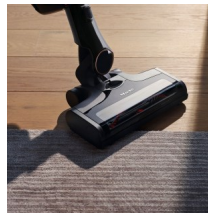

## Triflex HX2 125 Gala Edition

SOUL5, opsidijan crni, Li-Ion baterija, 3u1, Hygiene Lifetime, XS zidni držač, držač za pribor, elektro-četka Multi Floor XXL SEB 430, univerzalna četka, dodatna baterija, kapacitet spremnika za prašinu 0,5 l, punjač za bateriju, ComfortClean, DigitalEfficiency motor, 125 tjedana produženja jamstva uz Miele App

Ocjena: Nije još ocijenjeno

[Postavite pitanje o ovom proizvodu](#)

Opis proizvoda	Jubilarna ponuda	
	Jubilarni modeli 125	•
	Izvedba	
	Baterijski usisavači	•
	Linija proizvoda	Triflex HX2
	Tip proizvoda	SOUL5
	Boja uređaja	Opsidijan crna
	Išćenje	
	Vortex tehnologija	•
	Električna četka Multi Floor XXL SEB 430	•
	Komfor pri korištenju	
	Elektronska regulacija snage rada	Trostupanjski klizni regulator
	Zamjenjiva litij-ionska baterija	•
	Funkcija 3 u 1	•
	Sustav filtracije	
	ComfortClean	•
	Filtar izlaznog zraka	Hygiene Lifetime filter
	Zapremnina posude za prašinu u l	0,5
	Tehnički podaci	
	Tip baterije	Litij-ion
	Nazivni kapacitet baterije u mAh	2500
	Glasnoća izražena u dB	77
	Širina u mm	260
	Visina u mm	1297