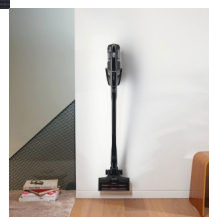

## Triflex HX2 125 Gala Edition

SOUL5, opsidijan crni, Li-Ion baterija, 3u1, Hygiene Lifetime, XS zidni držač, držač za pribor, elektro-četka Multi Floor XXL SEB 430, univerzalna četka, dodatna baterija, kapacitet spremnika za prašinu 0,5 l, punjač za bateriju, ComfortClean, DigitalEfficiency motor, 125 tjedana produženja jamstva uz Miele App

Ocjena: Nije još ocijenjeno

[Postavite pitanje o ovom proizvodu](#)

Opis proizvoda	Jubilarna ponuda	
	Jubilarni modeli 125	•
	Izvedba	
	Baterijski usisavači	•
	Linija proizvoda	Triflex HX2
	Tip proizvoda	SOUL5
	Boja uređaja	Opsidijan crna
	Išćenje	
	Vortex tehnologija	•
	Električna četka Multi Floor XXL SEB 430	•
	Komfor pri korištenju	
	Elektronska regulacija snage rada	Trostupanjski klizni regulator
	Zamjenjiva litij-ionska baterija	•
	Funkcija 3 u 1	•
	Sustav filtracije	
	ComfortClean	•
	Filtar izlaznog zraka	Hygiene Lifetime filter
	Zapremnina posude za prašinu u l	0,5
	Tehnički podaci	
	Tip baterije	Litij-ion
	Nazivni kapacitet baterije u mAh	2500
	Glasnoća izražena u dB	77
	Širina u mm	260
	Visina u mm	1297