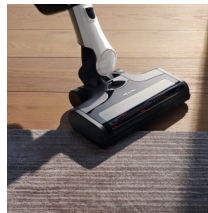

Triflex HX2 125 Edition

SOUL5, lopo? bijeli, Li-Ion baterija, 3u1, Hygiene Lifetime, XS zidni drža?, drža? za pribor, elektro-?etka Multi Floor XXL SEB 430, kapacitet spremnika za prašinu 0,5 l, punja? za bateriju, ComfortClean, DigitalEfficiency motor

Ocjena:Nije još ocjenjeno

[Postavite pitanje o ovom proizvodu](#)

Opis proizvoda Jubilarna ponuda

Jubilarni modeli 125	•
Izvedba	
Baterijski usisava?i	•
Linija proizvoda	Triflex HX2
Tip proizvoda	SOUL5
Boja ure?aja	Lopo? bijela
?iš?enje	
Vortex tehnologija	•
Elektri?na ?etka Multi Floor XXL SEB 430	•
Komfor pri korištenju	
Elektronska regulacija snage rada	Trostupanjski klizni regulator
Zamjenjiva litij-ionska baterija	•
Funkcija 3 u 1	•
Sustav filtracije	
ComfortClean	•
Filtar izlaznog zraka	Hygiene Lifetime filtar
Zapremnina posude za prašinu u l	0,5
Tehni?ki podaci	
Tip baterije	Litij-ion
Nazivni kapacitet baterije u mAh	2500
Glasno?a izražena u dB	77
Širina u mm	260
Visina u mm	1297
Težina u kg	3,6