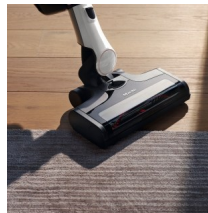

Triflex HX2 125 Edition

SOUL5, lopo? bijeli, Li-Ion baterija, 3u1, Hygiene Lifetime, XS zidni drža?, drža? za pribor, elektro-?etka Multi Floor XXL SEB 430, kapacitet spremnika za prašinu 0,5 l, punja? za bateriju, ComfortClean, DigitalEfficiency motor

Boja ure?aja

?iš?enje

Vortex tehnologija

Elektri?na ?etka Multi Floor XXL SEB 430

Komfor pri korištenju

Elektronska regulacija snage rada

Zamjenjiva litij-ionska baterija

Funkcija 3 u 1