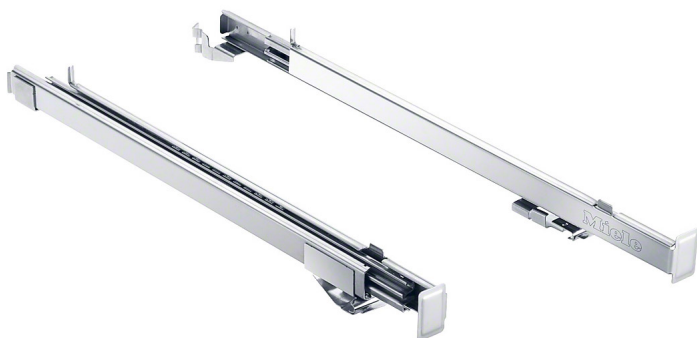

Teleskopske vodilice FlexiClip HFC 50

HFC 50

Ocjena: Nije još ocijenjeno
[Postavite pitanje o ovom proizvodu](#)

Opis proizvoda

Originalne Miele FlexiClip teleskopske vodilice za fleksibilno, individualno korištenje Vaše pećnice

- Za istovremeno korištenje više razina u pećnici
- Jednostavno pričvršćenje na božnim rešetkama u pećnici
- Jednostavni prihvat limova odnosno rešetki na svakoj razini
- Za pojedinačno pomicanje limova/rešetki na druge razine
- Sadržaj: 1 par FlexiClipsa