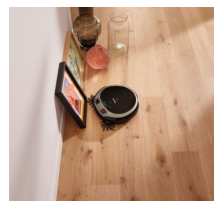

## Scout RX3 Runner - SPQL

SPQL0, crni s bron?anim/PearlFinish, 3D Smart Navigation, Quattro Cleaning Power, Non Stop Power 120min, AirClean Plus, daljinsko upravljanje preko Scout App

Ocjena:Nije još ocjenjeno  
[Postavite pitanje o ovom proizvodu](#)

Opis proizvoda Dizajn

Usisava? robot	•
Robna marka	Scout RX3
Tip proizvoda	SPQL0
Boja ure?aja	Bron?ana/biserni sjaj
?i?enje	
Sustav za ?i?enje	?etverostruka snaga ?i?enja
Navigacija	
Navigacija	3D pametna navigacija
Poboljšano ?i?enje kuteva	•
Non-Stop snaga	•
Tehnologija zaštite namještaja	•
Podru?je pokrivenosti u jednom punjenju baterije u m <sup>2</sup>	120
Trajanje baterije u min.	120
Vrijeme punjenja baterije u min.	237
Prolazna visina tepiha u mm	17
Upravljanje	
Održavanje	4
Auto na?in rada	•
Spot na?in rada	•
Turbo na?in rada	•
Tihi na?in rada	•
jednostavno održavanje	•
Broja? vremena	svakodnevno i individualno
Aplikacija	
Home Mapping	•
Pokretljivost	
Ravan dizajn u mm	85
Sustav filtracije	
Filtar izlaznog zraka	AirClean Plus filtar
Posuda za prašinu u l	0,4
Tehni?ki podaci	
Vrsta baterije	Litij-ionsko
Nazivni kapacitet baterije u mAh	5200
Promjer u mm	354
Masa u kg	3,20