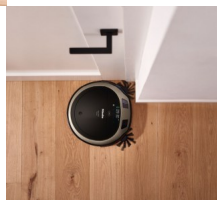

## Scout RX3 Runner - SPQL

SPQL0, crni s bron?anim/PearlFinish, 3D Smart Navigation, Quattro Cleaning Power, Non Stop Power 120min, AirClean Plus, daljinsko upravljanje preko Scout App

Ocjena:Nije još ocjenjeno  
[Postavite pitanje o ovom proizvodu](#)

Opis proizvoda Dizajn

Usisava? robot	•
Robna marka	Scout RX3
Tip proizvoda	SPQL0
Boja ure?aja	Bron?ana/biserni sjaj
?i?enje	
Sustav za ?i?enje	?etverostruka snaga ?i?enja
Navigacija	
Navigacija	3D pametna navigacija
Poboljšano ?i?enje kuteva	•
Non-Stop snaga	•
Tehnologija zaštite namještaja	•
Podru?je pokrivenosti u jednom punjenju baterije u m <sup>2</sup>	120
Trajanje baterije u min.	120
Vrijeme punjenja baterije u min.	237
Prolazna visina tepiha u mm	17
Upravljanje	
Održavanje	4
Auto na?in rada	•
Spot na?in rada	•
Turbo na?in rada	•
Tihi na?in rada	•
jednostavno održavanje	•
Broja? vremena	svakodnevno i individualno
Aplikacija	
Home Mapping	•
Pokretljivost	
Ravan dizajn u mm	85
Sustav filtracije	
Filtar izlaznog zraka	AirClean Plus filtar
Posuda za prašinu u l	0,4
Tehni?ki podaci	
Vrsta baterije	Litij-ionsko
Nazivni kapacitet baterije u mAh	5200
Promjer u mm	354
Masa u kg	3,20