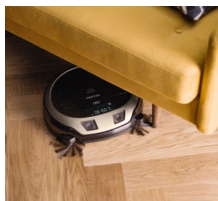

## Scout RX3 Runner - SPQL

SPQL0, crni s bron?anim/PearlFinish, 3D Smart Navigation, Quattro Cleaning Power, Non Stop Power 120min, AirClean Plus, daljinsko upravljanje preko Scout App

Ocjena:Nije još ocjenjeno  
[Postavite pitanje o ovom proizvodu](#)

Opis proizvoda Dizajn

Usisava? robot	•
Robna marka	Scout RX3
Tip proizvoda	SPQL0
Boja ure?aja	Bron?ana/biserni sjaj
?i?enje	
Sustav za ?i?enje	?etverostruka snaga ?i?enja
Navigacija	
Navigacija	3D pametna navigacija
Poboljšano ?i?enje kuteva	•
Non-Stop snaga	•
Tehnologija zaštite namještaja	•
Podru?je pokrivenosti u jednom punjenju baterije u m <sup>2</sup>	120
Trajanje baterije u min.	120
Vrijeme punjenja baterije u min.	237
Prolazna visina tepiha u mm	17
Upravljanje	
Održavanje	4
Auto na?in rada	•
Spot na?in rada	•
Turbo na?in rada	•
Tihi na?in rada	•
jednostavno održavanje	•
Broja? vremena	svakodnevno i individualno
Aplikacija	
Home Mapping	•
Pokretljivost	
Ravan dizajn u mm	85
Sustav filtracije	
Filtar izlaznog zraka	AirClean Plus filtar
Posuda za prašinu u l	0,4
Tehni?ki podaci	
Vrsta baterije	Litij-ionsko
Nazivni kapacitet baterije u mAh	5200
Promjer u mm	354
Masa u kg	3,20