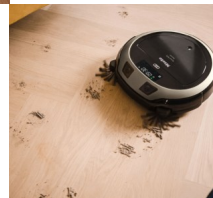

## Scout RX3 Runner - SPQL

SPQL0, crni s bron?anim/PearlFinish, 3D Smart Navigation, Quattro Cleaning Power, Non Stop Power 120min, AirClean Plus, daljinsko upravljanje preko Scout App

Ocjena:Nije još ocjenjeno  
[Postavite pitanje o ovom proizvodu](#)

Opis proizvoda Dizajn

Usisava? robot	•
Robna marka	Scout RX3
Tip proizvoda	SPQL0
Boja ure?aja	Bron?ana/biserni sjaj
?i?enje	
Sustav za ?i?enje	?etverostruka snaga ?i?enja
Navigacija	
Navigacija	3D pametna navigacija
Poboljšano ?i?enje kuteva	•
Non-Stop snaga	•
Tehnologija zaštite namještaja	•
Podru?je pokrivenosti u jednom punjenju baterije u m <sup>2</sup>	120
Trajanje baterije u min.	120
Vrijeme punjenja baterije u min.	237
Prolazna visina tepiha u mm	17
Upravljanje	
Održavanje	4
Auto na?in rada	•
Spot na?in rada	•
Turbo na?in rada	•
Tihi na?in rada	•
jednostavno održavanje	•
Broja? vremena	svakodnevno i individualno
Aplikacija	
Home Mapping	•
Pokretljivost	
Ravan dizajn u mm	85
Sustav filtracije	
Filtar izlaznog zraka	AirClean Plus filtar
Posuda za prašinu u l	0,4
Tehni?ki podaci	
Vrsta baterije	Litij-ionsko
Nazivni kapacitet baterije u mAh	5200
Promjer u mm	354
Masa u kg	3,20