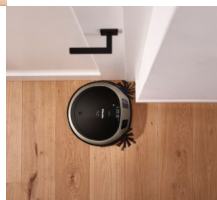

Scout RX3 Runner - SPQL

SPQL0, crni s bron?anim/PearlFinish, 3D Smart Navigation, Quattro Cleaning Power, Non Stop Power 120min, AirClean Plus, daljinsko upravljanje preko Scout App

Ocjena:Nije jo? ocjenjeno
[Postavite pitanje o ovom proizvodu](#)

Opis proizvoda Dizajn

Usisava? robot	•
Robna marka	Scout RX3
Tip proizvoda	SPQL0
Boja ure?aja	Bron?ana/biserni sjaj
?i?enje	
Sustav za ?i?enje	?etverostruka snaga ?i?enja
Navigacija	
Navigacija	3D pametna navigacija
Poboljšano ?i?enje kuteva	•
Non-Stop snaga	•
Tehnologija zaštite namještaja	•
Podru?je pokrivenosti u jednom punjenju baterije u m ²	120
Trajanje baterije u min.	120
Vrijeme punjenja baterije u min.	237
Prolazna visina tepiha u mm	17
Upravljanje	
Održavanje	4
Auto na?in rada	•
Spot na?in rada	•
Turbo na?in rada	•
Tihi na?in rada	•
jednostavno održavanje	•
Broja? vremena	svakodnevno i individualno
Aplikacija	
Home Mapping	•
Pokretljivost	
Ravan dizajn u mm	85
Sustav filtracije	
Filtar izlaznog zraka	AirClean Plus filtar
Posuda za prašinu u l	0,4
Tehni?ki podaci	
Vrsta baterije	Litij-ionsko
Nazivni kapacitet baterije u mAh	5200
Promjer u mm	354
Masa u kg	3,20