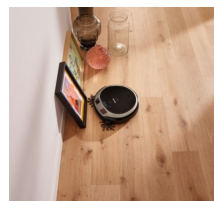

Scout RX3 Runner - SPQL

SPQL0, crni s bron?anim/PearlFinish, 3D Smart Navigation, Quattro Cleaning Power, Non Stop Power 120min, AirClean Plus, daljinsko upravljanje preko Scout App

Ocjena:Nije jo? ocjenjeno
[Postavite pitanje o ovom proizvodu](#)

Opis proizvoda Dizajn

Usisava? robot	•
Robna marka	Scout RX3
Tip proizvoda	SPQL0
Boja ure?aja	Bron?ana/biserni sjaj
?i?enje	
Sustav za ?i?enje	?etverostruka snaga ?i?enja
Navigacija	
Navigacija	3D pametna navigacija
Poboljšano ?i?enje kuteva	•
Non-Stop snaga	•
Tehnologija zaštite namještaja	•
Podru?je pokrivenosti u jednom punjenju baterije u m ²	120
Trajanje baterije u min.	120
Vrijeme punjenja baterije u min.	237
Prolazna visina tepiha u mm	17
Upravljanje	
Održavanje	4
Auto na?in rada	•
Spot na?in rada	•
Turbo na?in rada	•
Tihi na?in rada	•
jednostavno održavanje	•
Broja? vremena	svakodnevno i individualno
Aplikacija	
Home Mapping	•
Pokretljivost	
Ravan dizajn u mm	85
Sustav filtracije	
Filtar izlaznog zraka	AirClean Plus filtar
Posuda za prašinu u l	0,4
Tehni?ki podaci	
Vrsta baterije	Litij-ionsko
Nazivni kapacitet baterije u mAh	5200
Promjer u mm	354
Masa u kg	3,20