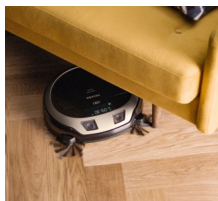

Scout RX3 Runner - SPQL

SPQL0, crni s bron?anim/PearlFinish, 3D Smart Navigation, Quattro Cleaning Power, Non Stop Power 120min, AirClean Plus, daljinsko upravljanje preko Scout App

Ocjena:Nije jo? ocjenjeno
[Postavite pitanje o ovom proizvodu](#)

Opis proizvoda Dizajn

Usisava? robot	•
Robna marka	Scout RX3
Tip proizvoda	SPQL0
Boja ure?aja	Bron?ana/biserni sjaj
?i?enje	
Sustav za ?i?enje	?etverostruka snaga ?i?enja
Navigacija	
Navigacija	3D pametna navigacija
Poboljšano ?i?enje kuteva	•
Non-Stop snaga	•
Tehnologija zaštite namještaja	•
Podru?je pokrivenosti u jednom punjenju baterije u m ²	120
Trajanje baterije u min.	120
Vrijeme punjenja baterije u min.	237
Prolazna visina tepiha u mm	17
Upravljanje	
Održavanje	4
Auto na?in rada	•
Spot na?in rada	•
Turbo na?in rada	•
Tihi na?in rada	•
jednostavno održavanje	•
Broja? vremena	svakodnevno i individualno
Aplikacija	
Home Mapping	•
Pokretljivost	
Ravan dizajn u mm	85
Sustav filtracije	
Filtar izlaznog zraka	AirClean Plus filtar
Posuda za prašinu u l	0,4
Tehni?ki podaci	
Vrsta baterije	Litij-ionsko
Nazivni kapacitet baterije u mAh	5200
Promjer u mm	354
Masa u kg	3,20