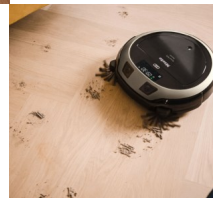

Scout RX3 Runner - SPQL

SPQL0, crni s bron?anim/PearlFinish, 3D Smart Navigation, Quattro Cleaning Power, Non Stop Power 120min, AirClean Plus, daljinsko upravljanje preko Scout App

Ocjena:Nije jo? ocjenjeno
[Postavite pitanje o ovom proizvodu](#)

Opis proizvoda Dizajn

Usisava? robot	•
Robna marka	Scout RX3
Tip proizvoda	SPQL0
Boja ure?aja	Bron?ana/biserni sjaj
?i?enje	
Sustav za ?i?enje	?etverostruka snaga ?i?enja
Navigacija	
Navigacija	3D pametna navigacija
Poboljšano ?i?enje kuteva	•
Non-Stop snaga	•
Tehnologija zaštite namještaja	•
Podru?je pokrivenosti u jednom punjenju baterije u m ²	120
Trajanje baterije u min.	120
Vrijeme punjenja baterije u min.	237
Prolazna visina tepiha u mm	17
Upravljanje	
Održavanje	4
Auto na?in rada	•
Spot na?in rada	•
Turbo na?in rada	•
Tihi na?in rada	•
jednostavno održavanje	•
Broja? vremena	svakodnevno i individualno
Aplikacija	
Home Mapping	•
Pokretljivost	
Ravan dizajn u mm	85
Sustav filtracije	
Filtar izlaznog zraka	AirClean Plus filtar
Posuda za prašinu u l	0,4
Tehni?ki podaci	
Vrsta baterije	Litij-ionsko
Nazivni kapacitet baterije u mAh	5200
Promjer u mm	354
Masa u kg	3,20