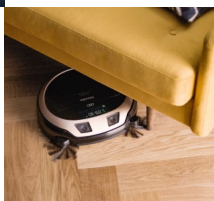

## Scout RX3 Home Vision HD - SPQL

SPQL0, crni s Roségold/PearlFinish, 3D Smart Navigation, Quattro Cleaning Power, Non Stop Power 120min, AirClean Plus, daljinsko upravljanje preko Scout App, Home Vision

Ocjena:Nije još ocjenjeno  
[Postavite pitanje o ovom proizvodu](#)

Opis proizvoda Dizajn

Usisava? robot	•
Robna marka	Scout RX3
Tip proizvoda	SPQL0
?iš?enje	
Sustav za ?iš?enje	?etverostruka snaga ?iš?enja
Navigacija	
Navigacija	3D pametna navigacija
Poboljšano ?iš?enje kuteva	•
Non-Stop snaga	•
Tehnologija zaštite namještaja	•
Podru?je pokrivenosti u jednom punjenju baterije u m <sup>2</sup>	120
Trajanje baterije u min.	120
Vrijeme punjenja baterije u min.	237
Prolazna visina tepiha u mm	17
Upravljanje	
Održavanje	4
Auto na?in rada	•
Spot na?in rada	•
Turbo na?in rada	•
Tihi na?in rada	•
jednostavno održavanje	•
Broja? vremena	svakodnevno i individualno
Aplikacija	
Home Mapping	•
Home Vision	•
Pokretljivost	
Ravan dizajn u mm	85
Sustav filtracije	
Filtar izlaznog zraka	AirClean Plus filtari
Posuda za prašinu u l	0,4
Tehni?ki podaci	
Vrsta baterije	Litij-ionsko
Nazivni kapacitet baterije u mAh	5200
Promjer u mm	354
Masa u kg	3,20
Isporu?eni pribor	
Filtar	AirClean Plus filtari
Daljinsko upravljanje	•
Stanica za punjenje	•
Adapter	•
Traka za ozna?avanje podru?ja	Magnetska traka
Zamjenska ?etkica	4
Zamjenski filtari	1