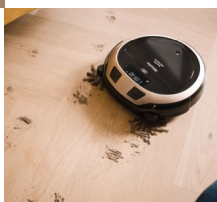

## Scout RX3 Home Vision HD - SPQL

SPQL0, crni s Roségold/PearlFinish, 3D Smart Navigation, Quattro Cleaning Power, Non Stop Power 120min, AirClean Plus, daljinsko upravljanje preko Scout App, Home Vision

Ocjena:Nije još ocjenjeno  
[Postavite pitanje o ovom proizvodu](#)

Opis proizvoda Dizajn

Usisava? robot	•
Robna marka	Scout RX3
Tip proizvoda	SPQL0
?iš?enje	
Sustav za ?iš?enje	?etverostruka snaga ?iš?enja
Navigacija	
Navigacija	3D pametna navigacija
Poboljšano ?iš?enje kuteva	•
Non-Stop snaga	•
Tehnologija zaštite namještaja	•
Podru?je pokrivenosti u jednom punjenju baterije u m <sup>2</sup>	120
Trajanje baterije u min.	120
Vrijeme punjenja baterije u min.	237
Prolazna visina tepiha u mm	17
Upravljanje	
Održavanje	4
Auto na?in rada	•
Spot na?in rada	•
Turbo na?in rada	•
Tihi na?in rada	•
jednostavno održavanje	•
Broja? vremena	svakodnevno i individualno
Aplikacija	
Home Mapping	•
Home Vision	•
Pokretljivost	
Ravan dizajn u mm	85
Sustav filtracije	
Filtar izlaznog zraka	AirClean Plus filtari
Posuda za prašinu u l	0,4
Tehni?ki podaci	
Vrsta baterije	Litij-ionsko
Nazivni kapacitet baterije u mAh	5200
Promjer u mm	354
Masa u kg	3,20
Isporu?eni pribor	
Filtar	AirClean Plus filtari
Daljinsko upravljanje	•
Stanica za punjenje	•
Adapter	•
Traka za ozna?avanje podru?ja	Magnetska traka
Zamjenska ?etkica	4
Zamjenski filtari	1