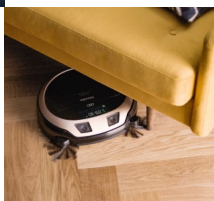

Scout RX3 Home Vision HD - SPQL

SPQL0, crni s Roségold/PearlFinish, 3D Smart Navigation, Quattro Cleaning Power, Non Stop Power 120min, AirClean Plus, daljinsko upravljanje preko Scout App, Home Vision

Ocjena:Nije još ocjenjeno

[Postavite pitanje o ovom proizvodu](#)

Opis proizvoda Dizajn

Usisava? robot	•
Robna marka	Scout RX3
Tip proizvoda	SPQL0
?iš?enje	
Sustav za ?iš?enje	?etverostruka snaga ?iš?enja
Navigacija	
Navigacija	3D pametna navigacija
Poboljšano ?iš?enje kuteva	•
Non-Stop snaga	•
Tehnologija zaštite namještaja	•
Podru?je pokrivenosti u jednom punjenju baterije u m ²	120
Trajanje baterije u min.	120
Vrijeme punjenja baterije u min.	237
Prolazna visina tepiha u mm	17
Upravljanje	
Održavanje	4
Auto na?in rada	•
Spot na?in rada	•
Turbo na?in rada	•
Tihi na?in rada	•
jednostavno održavanje	•
Broja? vremena	svakodnevno i individualno
Aplikacija	
Home Mapping	•
Home Vision	•
Pokretljivost	
Ravan dizajn u mm	85
Sustav filtracije	
Filtar izlaznog zraka	AirClean Plus filtari
Posuda za prašinu u l	0,4
Tehni?ki podaci	
Vrsta baterije	Litij-ionsko
Nazivni kapacitet baterije u mAh	5200
Promjer u mm	354
Masa u kg	3,20
Isporu?eni pribor	
Filtar	AirClean Plus filtari
Daljinsko upravljanje	•
Stanica za punjenje	•
Adapter	•
Traka za ozna?avanje podru?ja	Magnetska traka
Zamjenska ?etkica	4
Zamjenski filtari	1