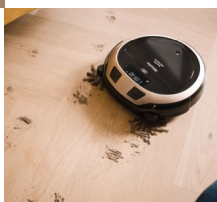

Scout RX3 Home Vision HD - SPQL

SPQL0, crni s Roségold/PearlFinish, 3D Smart Navigation, Quattro Cleaning Power, Non Stop Power 120min, AirClean Plus, daljinsko upravljanje preko Scout App, Home Vision

Ocjena:Nije još ocjenjeno

[Postavite pitanje o ovom proizvodu](#)

Opis proizvoda Dizajn

Usisava? robot	•
Robna marka	Scout RX3
Tip proizvoda	SPQL0
?iš?enje	
Sustav za ?iš?enje	?etverostruka snaga ?iš?enja
Navigacija	
Navigacija	3D pametna navigacija
Poboljšano ?iš?enje kuteva	•
Non-Stop snaga	•
Tehnologija zaštite namještaja	•
Podru?je pokrivenosti u jednom punjenju baterije u m ²	120
Trajanje baterije u min.	120
Vrijeme punjenja baterije u min.	237
Prolazna visina tepiha u mm	17
Upravljanje	
Održavanje	4
Auto na?in rada	•
Spot na?in rada	•
Turbo na?in rada	•
Tihi na?in rada	•
jednostavno održavanje	•
Broja? vremena	svakodnevno i individualno
Aplikacija	
Home Mapping	•
Home Vision	•
Pokretljivost	
Ravan dizajn u mm	85
Sustav filtracije	
Filtar izlaznog zraka	AirClean Plus filtari
Posuda za prašinu u l	0,4
Tehni?ki podaci	
Vrsta baterije	Litij-ionsko
Nazivni kapacitet baterije u mAh	5200
Promjer u mm	354
Masa u kg	3,20
Isporu?eni pribor	
Filtar	AirClean Plus filtari
Daljinsko upravljanje	•
Stanica za punjenje	•
Adapter	•
Traka za ozna?avanje podru?ja	Magnetska traka
Zamjenska ?etkica	4
Zamjenski filtari	1