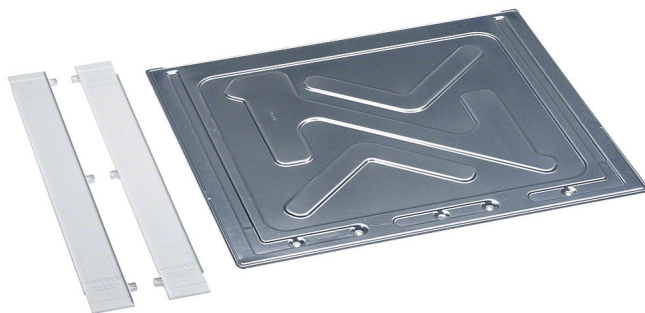

## Ploča za podgradnju UBS-W/T/S

UBS-W/T/S

Ocjena: Nije još ocijenjeno  
[Postavite pitanje o ovom proizvodu](#)

Opis proizvoda

### Set za ugradnju ispod radne ploče

### za sigurnu ugradnju perilice ili sušilice ispod ploče s ukošenom maskom

- Ugradnja u niskim nišama (od 82 cm) - zamjenjuje poklopac uređaja
- Za perilice rublja: W 500, W 2000, W 3000, W 5000, WT 2000
- Perilice rublja s ukošenom maskom: W Classic
- Za sušilice iz linije T 8000 i T Classic