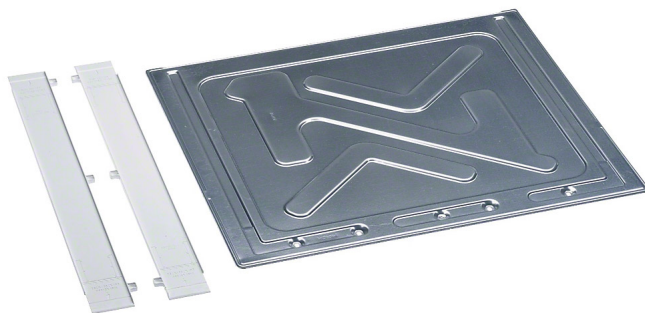

Ploča za podgradnju UBS-W/T/S

UBS-W/T/S

Ocjena: Nije još ocijenjeno

[Postavite pitanje o ovom proizvodu](#)

Opis proizvoda

Set za ugradnju ispod radne ploče

za sigurnu ugradnju perilice ili sušilice ispod ploče s ukošenom maskom

- Ugradnja u niskim nišama (od 82 cm) - zamjenjuje poklopac uređaja
- Za perilice rublja: W 500, W 2000, W 3000, W 5000, WT 2000
- Perilice rublja s ukošenom maskom: W Classic
- Za sušilice iz linije T 8000 i T Classic