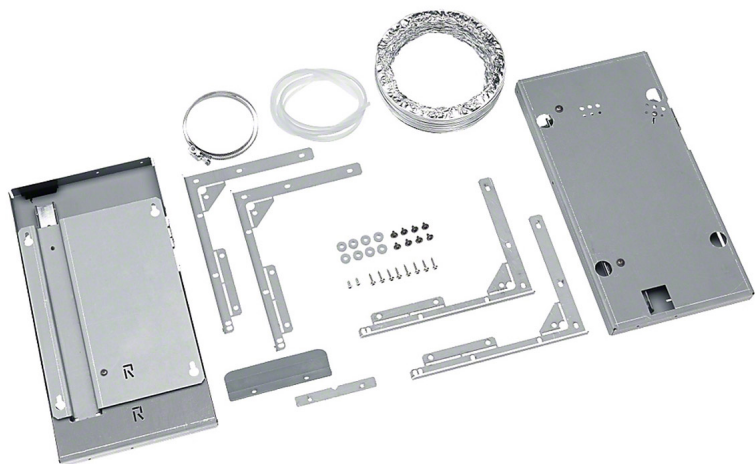

## Okvir za potpunu ugradnju DAR 3000

DAR 3000

Ocjena: Nije još ocijenjeno

[Postavite pitanje o ovom proizvodu](#)

Opis proizvoda

Okvir za potpunu ugradnju

za potpunu integraciju DA 336x / DA 34xx.

- Mogućnost potpune integracije DA 336x/DA 34xx
- Montaža DA 3496 u ormar (npr. 60 cm) s DAR 3000 nije moguća
- Napa u više?em ormaru nije vidljiva