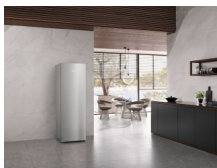

KS 4383 ED el Side-By-Side hladnjak

185cm, hladnjak, izgled pl. ?elika, DailyFresh, LED, SensorTouch, ru?ka, REU E

Ocjena: Nije još ocijenjeno
[Postavite pitanje o ovom proizvodu](#)

Opis proizvoda	Kategorija ure?aja	
Hladnjak		•
Izvedba		
Samostojeći ure?aj ¹		•
Smjer otvaranja vrata	desno	
Promjenjiv smjer otvaranja vrata		•
Mogućnost postavljanja Side-by-Side		•
Dizajn		
Boja ku?išta	srebrna	
Boja prednje strane	Izgled plemenitog ?elika	
Osvjetljenje zone za hla?enje	LED	
Komfor pri korištenju		
Sustav svježine	DailyFresh	
ComfortClean		•
DynaCool		•
XL unutrašnjost		•
Upravljanje		
Koncept upravljanja	SensorTouch	
Brzo hla?enje		•
Broj temperaturnih zona	1	
Šabat na?in rada		•
Party na?in rada		•
Holiday na?in rada		•
Ure?aj/Zona za hla?enje		
Broj površina za odlaganje	7	
Broj ladica za održavanje svježine	2	
Broj police u vratima za konzerve	3	
Police za boce u vratima	2	
Police u vratima	5	
U?inkovitost i održivost		
Razred energetske u?inkovitosti (A - G)	E	
Potrošnja elektri?ne energije u godini dana u kWh	122,60	
Potrošnja elektri?ne energije u 24 h u kWh	0,337	
Sigurnost		
Funkcija zaklju?avanja		•
Akusti?ni alarm vrata		•
Opti?ki alarm vrata		•
Tehni?ki podaci		
Širina ure?aja u mm	600	
Visina ure?aja u mm	1.850	
Dubina ure?aja u mm	675	
Težina u kg	68,2	
Klimatski razred	SN-T	