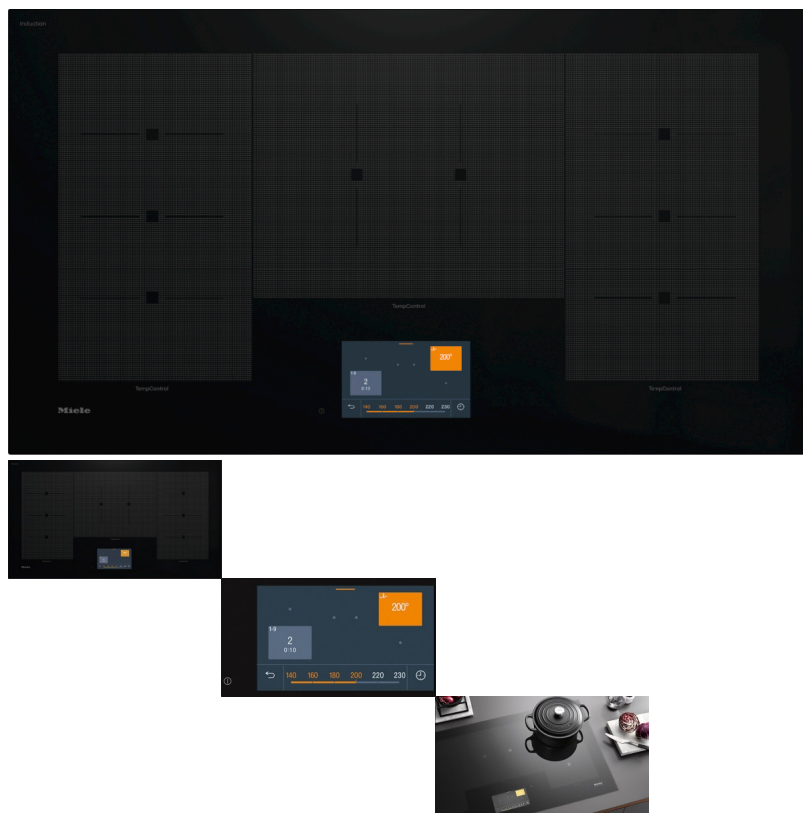

KM 7999 FL Indukcijska ploča

Inteligentno upravljanje uz zaslon osjetljiv na dodir, Fleksibilna polja za kuhanje za do 5 posuda Sa 5 TempControl i 3 TempControl Plus senzora Širine 936mm za položenu ugradnju ili ugradnju u ravni površine Komunikacija sa napom - automatska funkcija Con@ctivity

Ocjena: Nije još ocjenjeno

[Postavite pitanje o ovom proizvodu](#)

Opis proizvoda

EAN 4002516164753 / Broj artikla 26799970D / Kataloški broj 11128800

Vrsta zagrijavanja	Indukcija
Vrsta zagrijavanja	
Izvedba	
Neovisnost o štednjaku	•
Dizajn	
Elegantna staklokeramička površina	•
Boja staklokeramike	crna
Dizajn tiska	Silent Move
Ugradnja polaganjem na radnu površinu	•
Oprema zona za kuhanje	
Broj zona za kuhanje	3
Maksimalni broj posuda za kuhanje	5
Zona za kuhanje	