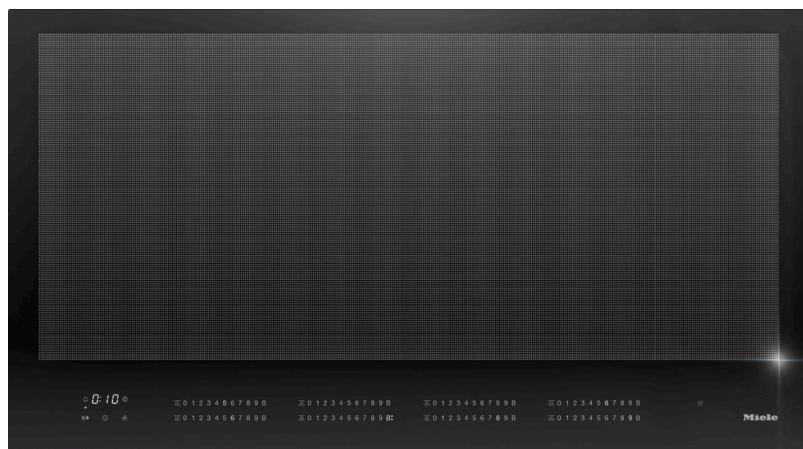

## KM 7897-1 FL Diamond Indukcijska ploča

90cm, položena ili poravnata ugradnja, SmartSelect White, puna površina, TwinBooster, održav. topline, Stop&Go, Con@ctivity 3.0, WiFiConn@ct, š936xd520mm

Ocjena: Nije još ocijenjeno

[Postavite pitanje o ovom proizvodu](#)

Opis proizvoda	Vrsta zagrijavanja	
	Vrsta zagrijavanja	Indukcija
	Izvedba	
	Neovisnost o štednjaku	•
	Dizajn	
	Elegantna staklokeramička površina	•
	Dizajn tiska	Silent Move
	U ravnini s radnom površinom	•
	Ugradnja polaganjem na radnu površinu	•
	DiamondFinish	•
	Oprema zona za kuhanje	
	Broj zona za kuhanje	1
	Maksimalni broj posuda za kuhanje	6
	Zona za kuhanje	