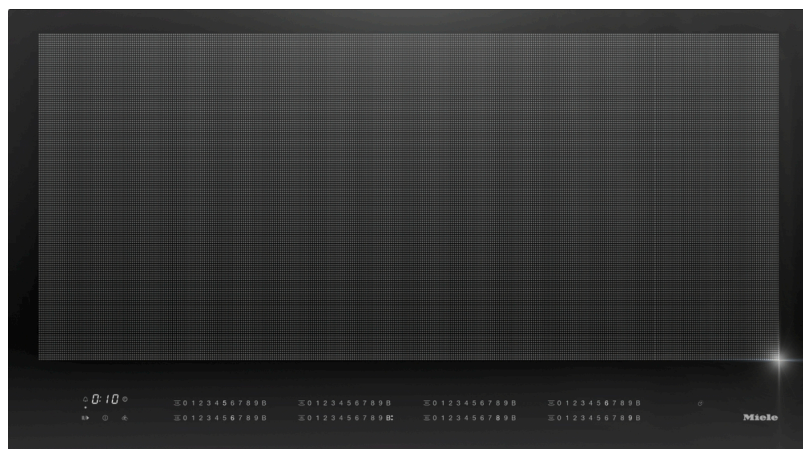

KM 7897-1 FL Diamond Indukcijska ploča

90cm, položena ili poravnata ugradnja, SmartSelect White, puna površina, TwinBooster, održav. topline, Stop&Go, Con@ctivity 3.0, WiFiConn@ct, š936xd520mm

Ocjena: Nije još ocijenjeno

[Postavite pitanje o ovom proizvodu](#)

Opis proizvoda	Vrsta zagrijavanja	
	Vrsta zagrijavanja	Indukcija
	Izvedba	
	Neovisnost o štednjaku	•
	Dizajn	
	Elegantna staklokeramička površina	•
	Dizajn tiska	Silent Move
	U ravnini s radnom površinom	•
	Ugradnja polaganjem na radnu površinu	•
	DiamondFinish	•
	Oprema zona za kuhanje	
	Broj zona za kuhanje	1
	Maksimalni broj posuda za kuhanje	6
	Zona za kuhanje	