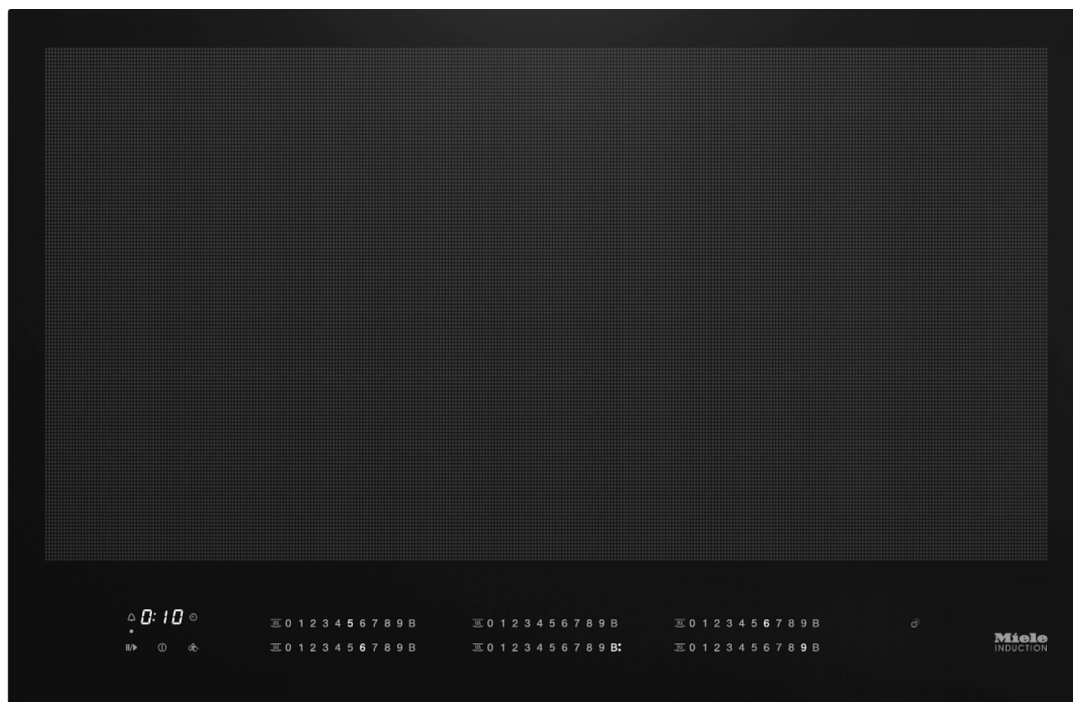

KM 7878 FL Indukcijska ploča

80cm, položena ili poravnata ugradnja, kombinacija sa SmartLine, SmartSelect, puna površina, TwinBooster, održavanje topline, Stop&Go, Con@ctivity 3.0,WiFiConn@ct, š806xd526mm

Ocjena:Nije još ocjenjeno

[Postavite pitanje o ovom proizvodu](#)

Opis proizvoda Vrsta zagrijavanja

Vrsta zagrijavanja

Izvedba

Neovisnost o štednjaku

Dizajn

Elegantna staklokeramička površina