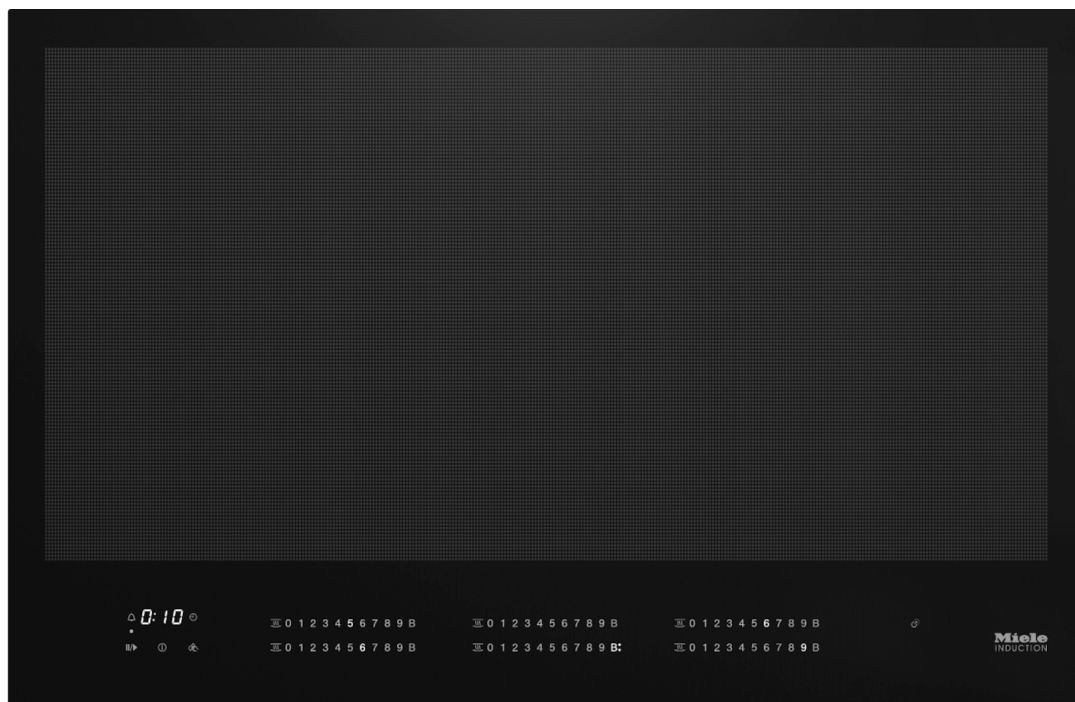

## KM 7878 FL Indukcijska ploča

80cm, položena ili poravnata ugradnja, kombinacija sa SmartLine, SmartSelect, puna površina, TwinBooster, održavanje topline, Stop&Go, Con@ctivity 3.0,WiFiConn@ct, š806xd526mm

Ocjena:Nije još ocjenjeno

[Postavite pitanje o ovom proizvodu](#)

Opis proizvoda Vrsta zagrijavanja

Vrsta zagrijavanja

Izvedba

Neovisnost o štednjaku

Dizajn

Elegantna staklokeramička površina