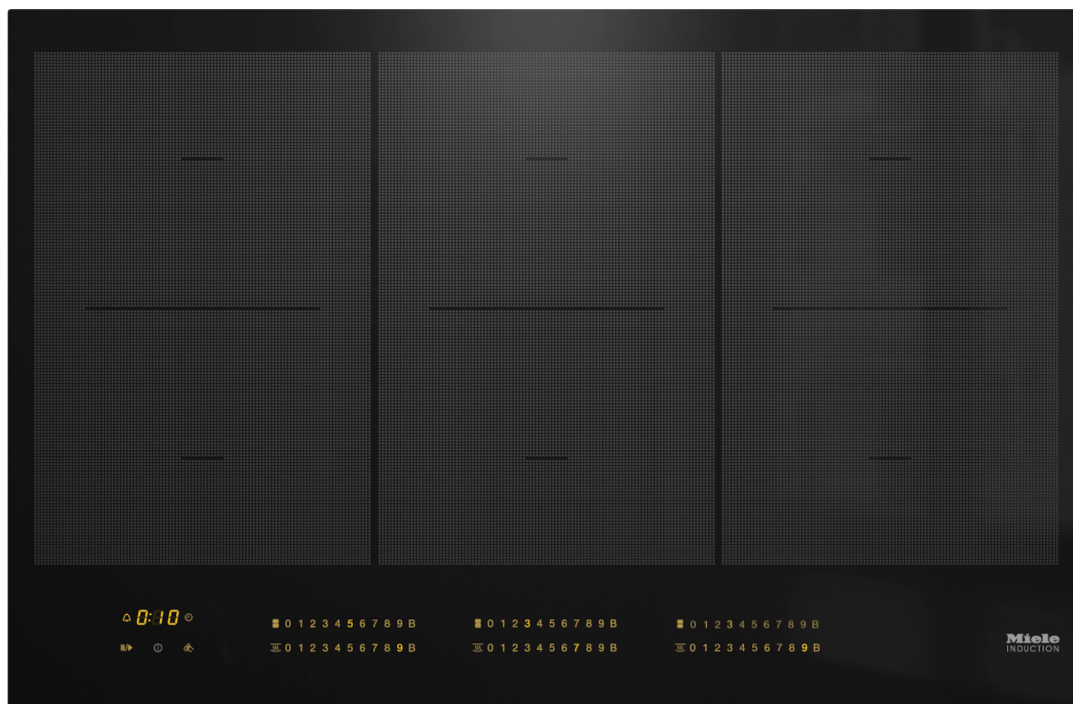

## KM 7575 FL Indukcijska ploča

80cm, položena ili poravnata ugradnja, kombi sa SmartLine, SmartSelect, 6 zona, PowerFlex, TwinBooster, održav. topline, Stop&Go, Con@ctivity 3.0, WiFiConn@ct, š800xd520mm

Ocjena: Nije još ocjenjeno

[Postavite pitanje o ovom proizvodu](#)

Opis proizvoda	Vrsta zagrijavanja	
	Vrsta zagrijavanja	Indukcija
	Izvedba	
	Neovisnost o štednjaku	•
	Dizajn	
	Elegantna staklokeramička površina	•
	Boja staklokeramike	crna
	U ravnini s radnom površinom	•
	Ugradnja polaganjem na radnu površinu	•
	Moguće kombiniranje sa SmartLine	•
	Oprema zona za kuhanje	
	Broj zona za kuhanje	6