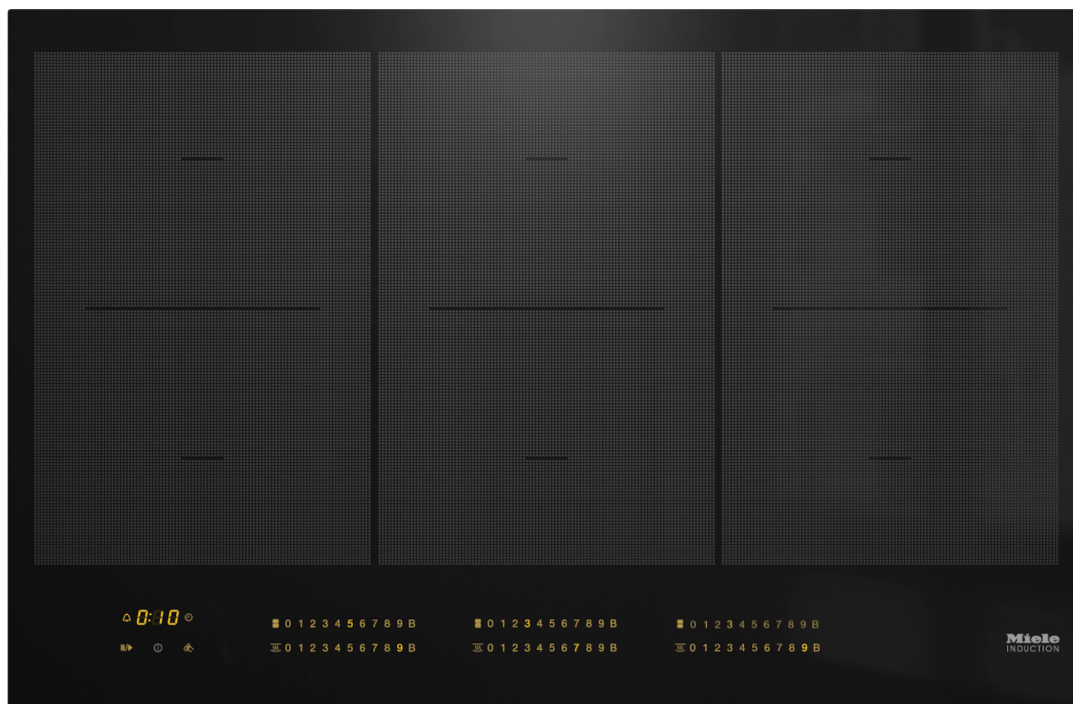

KM 7575 FL Indukcijska ploča

80cm, položena ili poravnata ugradnja, kombi sa SmartLine, SmartSelect, 6 zona, PowerFlex, TwinBooster, održav. topline, Stop&Go, Con@ctivity 3.0, WiFiConn@ct, š800xd520mm

Ocjena: Nije još ocjenjeno

[Postavite pitanje o ovom proizvodu](#)

Opis proizvoda	Vrsta zagrijavanja	
	Vrsta zagrijavanja	Indukcija
	Izvedba	
	Neovisnost o štednjaku	•
	Dizajn	
	Elegantna staklokeramička površina	•
	Boja staklokeramike	crna
	U ravnini s radnom površinom	•
	Ugradnja polaganjem na radnu površinu	•
	Moguće kombiniranje sa SmartLine	•
	Oprema zona za kuhanje	
	Broj zona za kuhanje	6