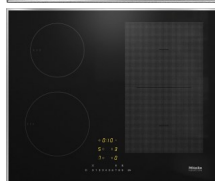

KM 7466 FR 125 Edition Indukcijska ploča

60cm, okvir, ComfortSelect, 4 zone, PowerFlex, TwinBooster, održav. topline, Stop&Go, Con@ctivity 3.0, WiFiConn@ct, š626xd526mm, Vau?er za Gourmet ploču za roštilj

Integrirani ventilator za hlađenje	•
Zaštita od pregrijavanja	•
Prikaz preostale topline	•
Tehnički podaci	
Dimenzije u mm (širina)	626
Dimenzije u mm (visina)	52
Visina ugradnje s priključnom kutijom u mm	45
Dimenzije u mm (dubina)	526
Dimenzije izreza u mm (širina) kod ugradnje polaganjem na radnu površinu	560
Dimenzije izreza u mm (dubina) kod ugradnje polaganjem na radnu površinu	490
Težina u kg	11
Ukupna priključna vrijednost u kW	7,3
Napon u V	230
Frekvencija u Hz	50-60
Duljina električnog kabela u m	1,4
Isporučeni pribor	
Priključni kabel	•
Vaučer za GGRP Gourmet ploču za roštilj	•