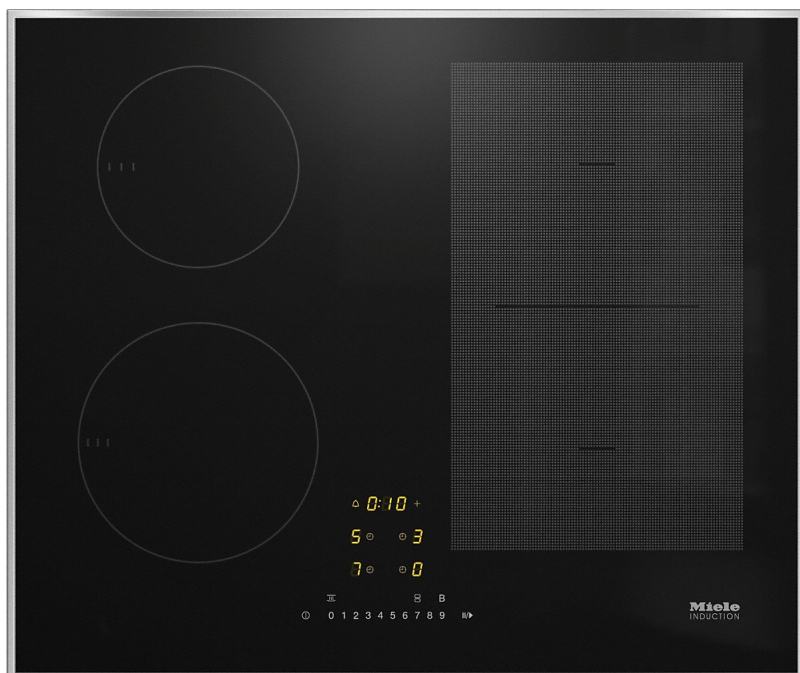

KM 7466 FR 125 Edition Indukcijska ploča

60cm, okvir, ComfortSelect, 4 zone, PowerFlex, TwinBooster, održav. topline, Stop&Go, Con@ctivity 3.0, WiFiConn@ct, š626xd526mm, Vau?er za Gourmet ploču za roštilj