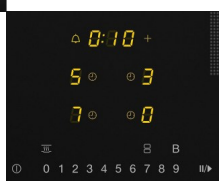

KM 7466 FL 125 Edition Indukcijska ploča

60cm, položena ili poravnata ugradnja, kombi sa SmartLine, ComfortSelect, 4 zone, PowerFlex, TwinBooster, održav. topline, Stop&Go, Con@tivity 3.0, WiFiConn@ct, š626xd526mm, Vau?er za Gourmet ploču za roštilj