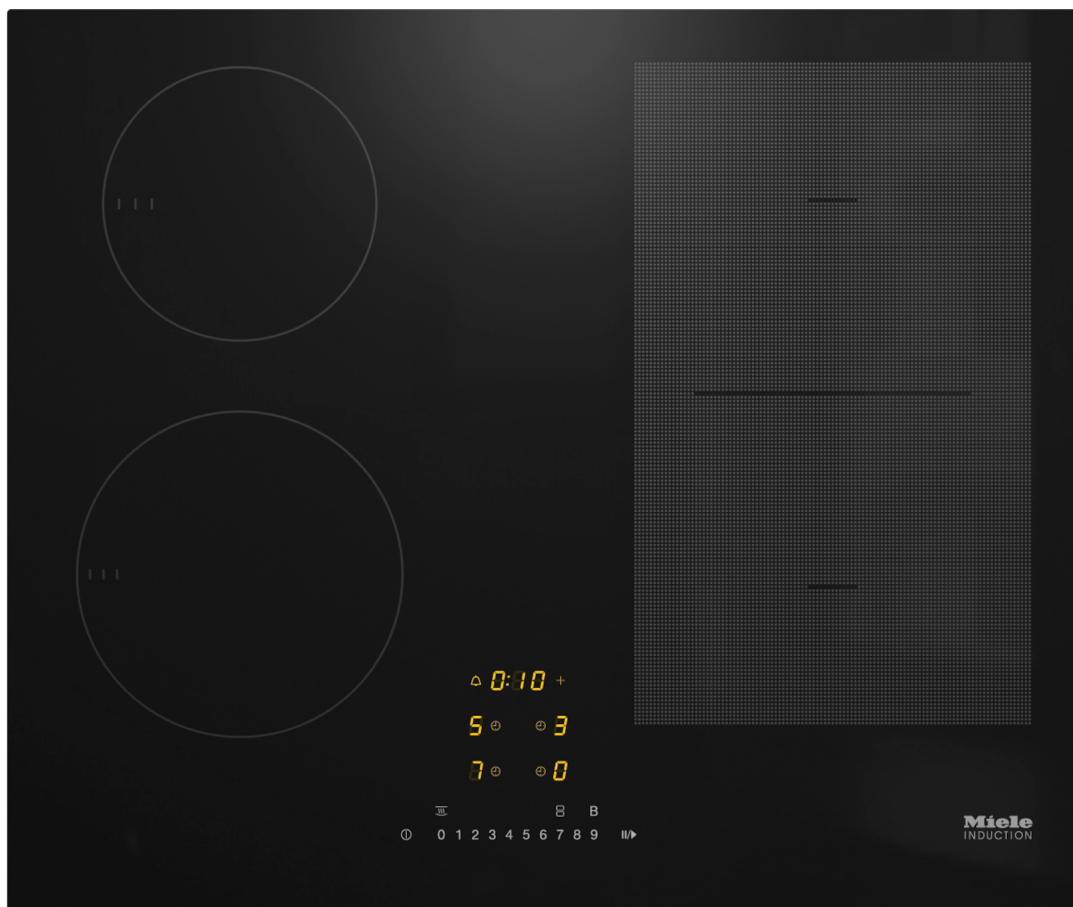

KM 7466 FL 125 Edition Indukcijska ploča

60cm, položena ili poravnata ugradnja, kombi sa SmartLine, ComfortSelect, 4 zone, PowerFlex, TwinBooster, održav. topline, Stop&Go, Con@tivity 3.0, WiFiConn@ct, š626xd526mm, Vau?er za Gourmet ploču za roštilj

Trajanje do automatskog prebacivanja u umreženo stanje spremno za rad u min	20
Komfor pri održavanju	
Staklokeramička površina jednostavna za čišćenje	•
Sigurnost	
Sigurnosno isključivanje	•
Funkcija zaključavanja	•
Blokada uključivanja	•
Integrirani ventilator za hlađenje	•
Zaštita od pregrijavanja	•
Prikaz preostale topline	•
Tehnički podaci	
Dimenzije u mm (širina)	620
Dimenzije u mm (visina)	51
Visina ugradnje s priključnom kutijom u mm	51
Dimenzije u mm (dubina)	520
Dimenzije izreza u mm (širina) kod ugradnje polaganjem na radnu površinu	600
Dimenzije izreza u mm (dubina) kod ugradnje polaganjem na radnu površinu	500
Unutarnja dimenzija izreza u mm (širina) kod ugradnje u ravnini s radnom površinom	600
Unutarnja dimenzije izreza u mm (dubina) kod ugradnje u ravnini s radnom površinom	500
Vanjska dimenzija izreza u mm (širina) kod ugradnje u ravnini s radnom površinom	624
Vanjska dimenzija izreza u mm (dubina) kod ugradnje u ravnini s radnom površinom	524
Težina u kg	11
Ukupna priključna vrijednost u kW	7,3
Napon u V	230
Frekvencija u Hz	50-60
Duljina električnog kabela u m	1,4
Isporučeni pribor	
Priključni kabel	•
Vaučer za GGRP Gourmet ploču za roštilj	•