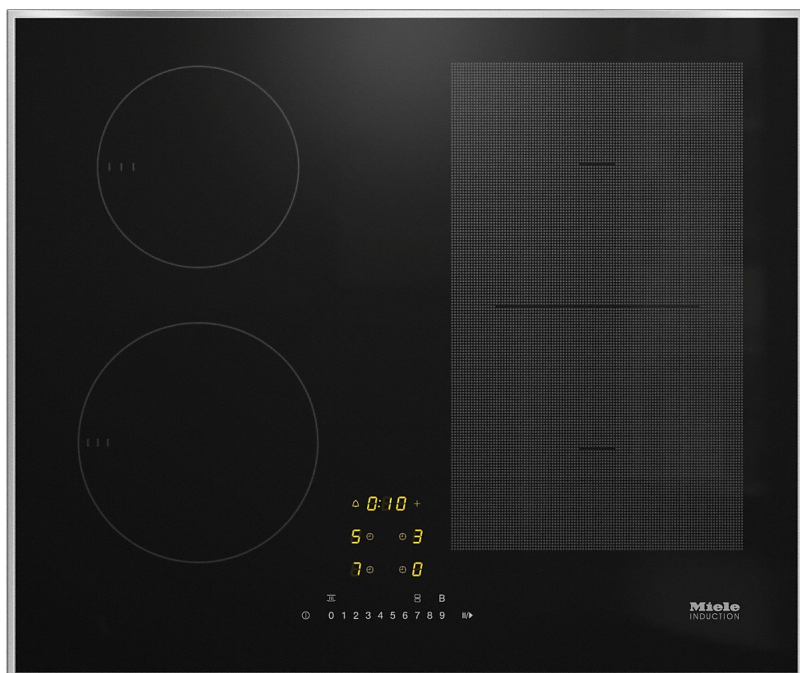

## KM 7464 FR Indukcijska ploča

60cm, povišeni okvir, ComfortSelect, 4 zone, PowerFlex, TwinBooster, održav. topline, Stop&Go, Con@ctivity 3.0, WiFiConn@ct, š626xd526mm

Ocjena: Nije još ocijenjeno

[Postavite pitanje o ovom proizvodu](#)