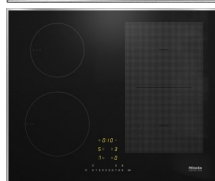

KM 7464 FR Indukcijska ploča

60cm, povišeni okvir, ComfortSelect, 4 zone, PowerFlex, TwinBooster, održav. topline, Stop&Go, Con@ctivity 3.0, WiFiConn@ct, š626xd526mm

Ocjena: Nije još ocijenjeno

[Postavite pitanje o ovom proizvodu](#)

Opis proizvoda
Vrsta zagrijavanja
Vrsta zagrijavanja
Izvedba
Neovisnost o štednjaku

Indukcija

•