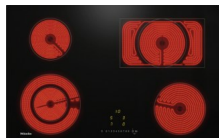

## KM 6523 FL Električna ploča za kuhanje

75cm, poravnata ugradnja, EasySelect, 4 zone-jedna za prženje, Stop&Go, š752xd492mm

Ocjena:Nije još ocijenjeno

[Postavite pitanje o ovom proizvodu](#)

Opis proizvoda	Vrsta zagrijavanja	Elektro
	Vrsta zagrijavanja	
	Izvedba	
	Neovisnost o štednjaku	•
	Dizajn	
	Elegantna staklokeramička površina	•
	Boja staklokeramike	crna
	U ravlini s radnom površinom	•
	Oprema zona za kuhanje	
	Broj zona za kuhanje	4
	Zona za kuhanje	
	Položaj	sprijeda lijevo
	Vrsta	Vario-zona za kuhanje
	Promjer u mm	Ø 120 / Ø 210
	Snaga u W	1200/2200
	Zona za kuhanje	
	Položaj	straga lijevo
	Vrsta	Krug zone za kuhanje
	Promjer u mm	Ø 145
	Snaga u W	1200
	Zona za kuhanje	
	Položaj	straga desno
	Vrsta	zona za kuhanje/prženje
	Promjer u mm	Ø 170 / 170x290
	Snaga u W	1500/2600
	Zona za kuhanje	
	Položaj	sprijeda desno
	Vrsta	Krug zone za kuhanje
	Promjer u mm	Ø 180
	Snaga u W	1800
	Komfor pri korištenju	
	Boja prikaza	Žuto
	Stop&Go funkcija	•
	Recall funkcija	•
	Proširenje zona za kuhanje	•
	Podsjetnik minuta	•