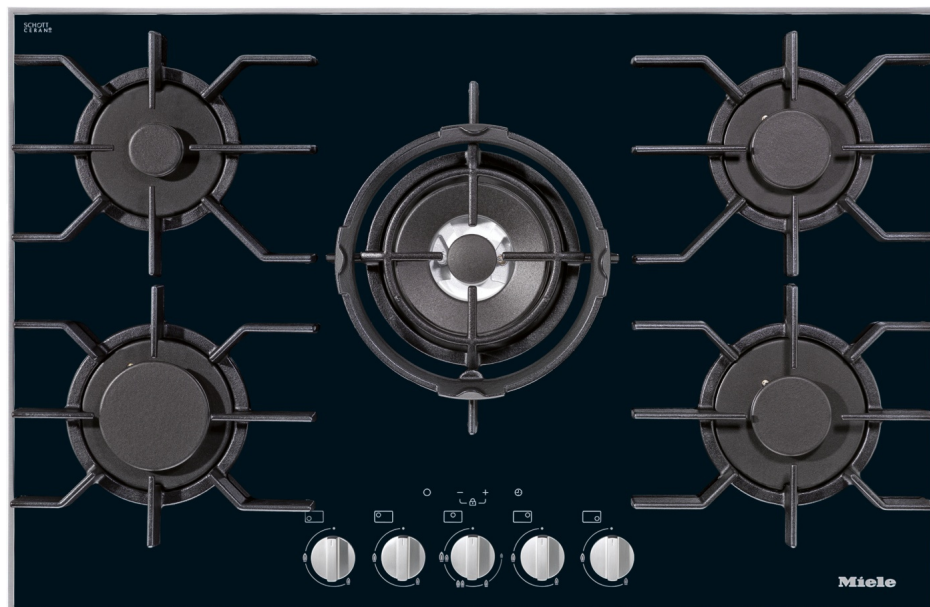

KM 3034-1 Ploča za kuhanje

staklokeramička podloga, uspr. okvir, 5 z, GasStop&ReStart, š750-780 x d490-500mm

Ocjena: Nije još ocijenjeno

[Postavite pitanje o ovom proizvodu](#)

| | | |
|----------------|---|---------------------------|
| Opis proizvoda | Vrsta zagrijavanja | |
| | Vrsta zagrijavanja | Plin |
| | Izvedba | |
| | Neovisnost o štednjaku | • |
| | Dizajn | |
| | Elegantna staklokeramička površina | • |
| | Boja staklokeramike | crna |
| | Nosači posuđa od gusa (mat crni emajlirani) | • |
| | Oprema zona za kuhanje | |
| | Broj zona za kuhanje | 5 |
| | Zona za kuhanje | |
| | Položaj | sprijeda lijevo |
| | Vrsta | Jaki plamenik |
| | Snaga u W | 2700 |
| | Zona za kuhanje | |
| | Položaj | straga lijevo |
| | Vrsta | Štedni plamenik |
| | Snaga u W | 1000 |
| | Zona za kuhanje | |
| | Položaj | u sredini |
| | Vrsta | Dvostruki plamenik za wok |
| | Snaga u W | 4700 |

| | |
|--|-------------------|
| Zona za kuhanje | |
| Položaj | straga desno |
| Vrsta | Normalni plamenik |
| Snaga u W | 1700 |
| Zona za kuhanje | |
| Položaj | sprijeda desno |
| Vrsta | Normalni plamenik |
| Snaga u W | 1700 |
| Komfor pri korištenju | |
| Upravljanje preko regulatora | • |
| Boja prikaza | Crvena |
| Jednostavno električno paljenje | • |
| QuickStart | • |
| Jednostavno održavanje | |
| Staklokeramika jednostavna za održavanje | • |
| Nosači posuđa perivi u perilici posuđa | • |
| Sigurnost | |
| Prikaz topline | • |
| Prikaz rada | • |
| GasStop & ReStart | • |
| Tehnički podaci | |
| Dimenzije u mm (širina) | 806 |
| Dimenzije u mm (visina) | 53 |
| Dimenzije u mm (dubina) | 526 |
| Dimenzije izreza u mm (širina) kod ugradnje polaganjem na radnu površinu | 780 |
| Dimenzije izreza u mm (dubina) kod ugradnje polaganjem na radnu površinu | 500 |
| Težina u kg | 20 |
| Napon u V | 220-240 |
| Frekvencija u Hz | 50-60 |
| Duljina električnog priključka u m | 2,0 |
| Isporuženi pribor | |
| Prsten za wok | • |
| Prsten za male posude | • |