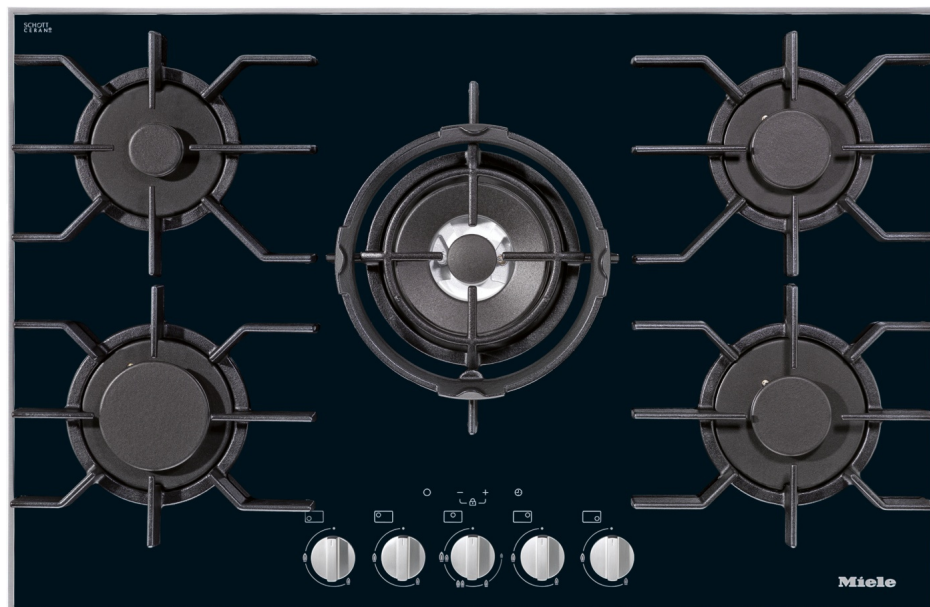

KM 3034-1 Ploča za kuhanje

staklokeramička podloga, uspr. okvir, 5 z, GasStop&ReStart, š750-780 x d490-500mm

Ocjena: Nije još ocijenjeno

[Postavite pitanje o ovom proizvodu](#)

Opis proizvoda	Vrsta zagrijavanja	
	Vrsta zagrijavanja	Plin
	Izvedba	
	Neovisnost o štednjaku	•
	Dizajn	
	Elegantna staklokeramička površina	•
	Boja staklokeramike	crna
	Nosači posuđa od gusa (mat crni emajlirani)	•
	Oprema zona za kuhanje	
	Broj zona za kuhanje	5
	Zona za kuhanje	
	Položaj	sprijeda lijevo
	Vrsta	Jaki plamenik
	Snaga u W	2700
	Zona za kuhanje	
	Položaj	straga lijevo
	Vrsta	Štedni plamenik
	Snaga u W	1000
	Zona za kuhanje	
	Položaj	u sredini
	Vrsta	Dvostruki plamenik za wok
	Snaga u W	4700

Zona za kuhanje	
Položaj	straga desno
Vrsta	Normalni plamenik
Snaga u W	1700
Zona za kuhanje	
Položaj	sprijeda desno
Vrsta	Normalni plamenik
Snaga u W	1700
Komfor pri korištenju	
Upravljanje preko regulatora	•
Boja prikaza	Crvena
Jednostavno električno paljenje	•
QuickStart	•
Jednostavno održavanje	
Staklokeramika jednostavna za održavanje	•
Nosači posuđa perivi u perilici posuđa	•
Sigurnost	
Prikaz topline	•
Prikaz rada	•
GasStop & ReStart	•
Tehnički podaci	
Dimenzije u mm (širina)	806
Dimenzije u mm (visina)	53
Dimenzije u mm (dubina)	526
Dimenzije izreza u mm (širina) kod ugradnje polaganjem na radnu površinu	780
Dimenzije izreza u mm (dubina) kod ugradnje polaganjem na radnu površinu	500
Težina u kg	20
Napon u V	220-240
Frekvencija u Hz	50-60
Duljina električnog priključka u m	2,0
Isporučeni pribor	
Prsten za wok	•
Prsten za male posude	•