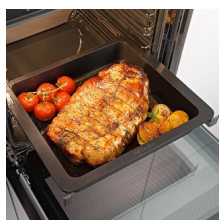

Gourmet univerzalna posuda HUB 5001 XL

HUB 5001 XL

Ocjena: Nije još ocjenjeno
[Postavite pitanje o ovom proizvodu](#)

Opis proizvoda

Indukcijski Gourmet peka? za pe?enje, pirjanje i gratiniranje

- Do 8 kg - vanjske dimenzije ŠxDXV 44,8 x 38,6 x 8,6 cm
- Od aluminijskoj kokilnog lijeva, ru?no lijevano
- Jednostavno ?iš?enje zahvaljuju?i sloju protiv prljanja
- Za pe?nice i na svim poljima za kuhanje osim plinskog
- Bez poklopca od plemenitog ?elika HBD 60-35