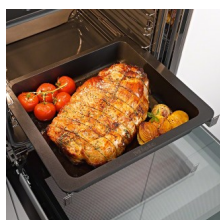

Gourmet univerzalna posuda HUB 5001 XL

HUB 5001 XL

Ocjena: Nije još ocjenjeno
[Postavite pitanje o ovom proizvodu](#)

Opis proizvoda

Indukcijski Gourmet peka? za pe?enje, pirjanje i gratiniranje

- Do 8 kg - vanjske dimenzije ŠxDXV 44,8 x 38,6 x 8,6 cm
- Od aluminijskoj kokilnog lijeva, ru?no lijevano
- Jednostavno ?iš?enje zahvaljuju?i sloju protiv prljanja
- Za pe?nice i na svim poljima za kuhanje osim plinskog
- Bez poklopca od plemenitog ?elika HBD 60-35