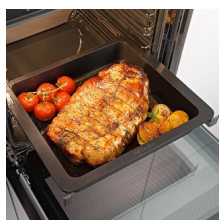

## Gourmet univerzalna posuda HUB 5001 XL

HUB 5001 XL

Ocjena: Nije još ocjenjeno  
[Postavite pitanje o ovom proizvodu](#)

Opis proizvoda

**Indukcijski Gourmet peka? za pe?enje, pirjanje i gratiniranje**

- Do 8 kg - vanjske dimenzije ŠxDXV 44,8 x 38,6 x 8,6 cm
- Od aluminijskoj kokilnog lijeva, ru?no lijevano
- Jednostavno ?iš?enje zahvaljuju?i sloju protiv prljanja
- Za pe?nice i na svim poljima za kuhanje osim plinskog
- Bez poklopca od plemenitog ?elika HBD 60-35