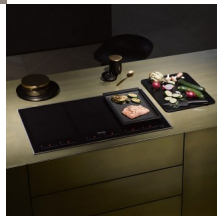

Gourmet plo?a za roštilj GGRP

GGRP

Ocjena: Nije još ocijenjeno
[Postavite pitanje o ovom proizvodu](#)

Opis proizvoda

Gourmet plo?a za roštilj

omogu?uje jedinstven doživljaj pripreme na roštilju na Miele indukcijskim plo?ama

- Optimalno za plo?e za kuhanje s PowerFlex i induk. cijelom površ.
- Originalan okus roštilja zahvaljuju?i valovitoj površini
- Kvalitetan sloj protiv prisanjanja
- Nije prikladno za plinske i elektri?ne plo?e za kuhanje
- ?etiri silikonske no?ice jam?e stabilnost na plo?i za kuhanje