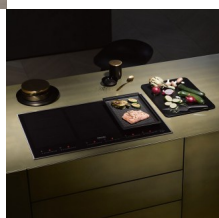

Gourmet ploča za roštilj GGRP

GGRP

Ocjena: Nije još ocijenjeno

[Postavite pitanje o ovom proizvodu](#)

Opis proizvoda

Gourmet plo?a za roštilj

omogu?uje jedinstven doživljaj pripreme na roštilju na Miele indukcijskim plo?ama

- Optimalno za plo?e za kuhanje s PowerFlex i induk. cijelom površ.
- Originalan okus roštilja zahvaljuju?i valovitoj površini
- Kvalitetan sloj protiv prisanjanja
- Nije prikladno za plinske i elektri?ne plo?e za kuhanje
- ?etiri silikonske no?ice jam?e stabilnost na plo?i za kuhanje