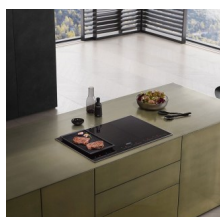

Gourmet ploča za roštilj GGRP

GGRP

Ocjena: Nije još ocijenjeno

[Postavite pitanje o ovom proizvodu](#)

Opis proizvoda

Gourmet plo?a za roštilj

omogu?uje jedinstven doživljaj pripreme na roštilju na Miele indukcijskim plo?ama

- Optimalno za plo?e za kuhanje s PowerFlex i induk. cijelom površ.
- Originalan okus roštilja zahvaljuju?i valovitoj površini
- Kvalitetan sloj protiv prisanjanja
- Nije prikladno za plinske i elektri?ne plo?e za kuhanje
- ?etiri silikonske no?ice jam?e stabilnost na plo?i za kuhanje