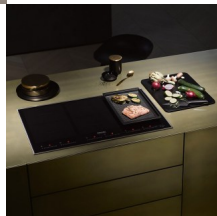

Gourmet ploča za roštilj GGRP

GGRP

Ocjena: Nije još ocijenjeno
[Postavite pitanje o ovom proizvodu](#)

Opis proizvoda

Gourmet plo?a za roštilj

omogu?uje jedinstven doživljaj pripreme na roštilju na Miele indukcijskim plo?ama

- Optimalno za plo?e za kuhanje s PowerFlex i induk. cijelom površ.
- Originalan okus roštilja zahvaljuju?i valovitoj površini
- Kvalitetan sloj protiv prianjanja
- Nije prikladno za plinske i elektri?ne plo?e za kuhanje
- ?etiri silikonske no?ice jam?e stabilnost na plo?i za kuhanje