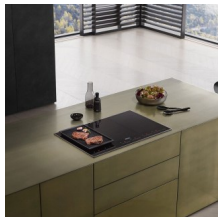

Gourmet ploča za roštilj GGRP

GGRP

Ocjena: Nije još ocijenjeno
[Postavite pitanje o ovom proizvodu](#)

Opis proizvoda

Gourmet plo?a za roštilj

omogu?uje jedinstven doživljaj pripreme na roštilju na Miele indukcijskim plo?ama

- Optimalno za plo?e za kuhanje s PowerFlex i induk. cijelom površ.
- Originalan okus roštilja zahvaljuju?i valovitoj površini
- Kvalitetan sloj protiv prianjanja
- Nije prikladno za plinske i elektri?ne plo?e za kuhanje
- ?etiri silikonske no?ice jam?e stabilnost na plo?i za kuhanje