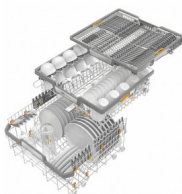

G 7975 SCVi XXL AutoDos K20 Potpuno integrirana perilica posu?a

AutoDos, AutoStart, 3D MultiFlex ladica, MaxiComfort oprema košara, QuickPowerWash, A,14 setova, M Touch Vi, BrilliantLight, AutoOpen, WiFiConn@ct

QuickPowerWash	•
Higijenski	•
SolarSpar	•
Posebno tiho 38 dB(A)	•
Tjestenina/Riža	•
Bez gornje košare 65°C	•
Održavanje uređaja	•
Opcije pranja	
IntenseZone	•
Brzi program	•
AutoDos	•
Posebno isto	•
Posebno suho	•
Oprema košara	
Smještaj pribora za jelo	3D MultiFlex ladica
FlexCare držači šaša	4
FlexCare polica za šalice	1
Oprema košara	MaxiComfort 60 cm
Sigurnost	
Waterproof sustav	•
Prikaz kontrole sita	•
Tehnički podaci	
Širina niše u mm	600
	-
	600
Visina niše u mm	845
	-
	910
Dubina niše u mm	570
Širina uređaja u mm	598
Visina uređaja u mm	845
Dubina uređaja u mm	570
Dubina uređaja pri otvorenim vratima u cm	120,5
Neto težina u kg	49,0
Ukupna priključna vrijednost u kW	2,0
Napon u V	230
Osiguranje u A	10
Broj faza	1
Električna frekvencija standard	50
Duljina dovodnog crijeva u m	1,50
Duljina odvodnog crijeva u m	1,50
Duljina električnog priključka u m	1,70
Min. - maks. težina prednje ploče u kg	4,0
	-
	12,0