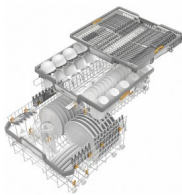

G 7975 SCVi XXL AutoDos K20 Potpuno integrirana perilica posu?a

AutoDos, AutoStart, 3D MultiFlex ladica, MaxiComfort oprema košara, QuickPowerWash, A,14 setova, M Touch Vi, BrilliantLight, AutoOpen, WiFiConn@ct

QuickPowerWash	•
Higijenski	•
SolarSpar	•
Posebno tiho 38 dB(A)	•
Tjestenina/Riža	•
Bez gornje košare 65°C	•
Održavanje uređaja	•
Opcije pranja	
IntenseZone	•
Brzi program	•
AutoDos	•
Posebno isto	•
Posebno suho	•
Oprema košara	
Smještaj pribora za jelo	3D MultiFlex ladica
FlexCare držači šaša	4
FlexCare polica za šalice	1
Oprema košara	MaxiComfort 60 cm
Sigurnost	
Waterproof sustav	•
Prikaz kontrole sita	•
Tehnički podaci	
Širina niše u mm	600
	-
	600
Visina niše u mm	845
	-
	910
Dubina niše u mm	570
Širina uređaja u mm	598
Visina uređaja u mm	845
Dubina uređaja u mm	570
Dubina uređaja pri otvorenim vratima u cm	120,5
Neto težina u kg	49,0
Ukupna priključna vrijednost u kW	2,0
Napon u V	230
Osiguranje u A	10
Broj faza	1
Električna frekvencija standard	50
Duljina dovodnog crijeva u m	1,50
Duljina odvodnog crijeva u m	1,50
Duljina električnog priključka u m	1,70
Min. - maks. težina prednje ploče u kg	4,0
	-
	12,0