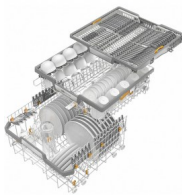

G 7970 SCVi AutoDos K20 Potpuno integrirana perilica posu?a

AutoDos, AutoStart, 3D MultiFlex ladica, MaxiComfort oprema košara, QuickPowerWash, A, 14 setova, M Touch Vi, BrilliantLight, AutoOpen, WiFiConn@ct

Higijenski	•
SolarSpar	•
Posebno tiho 38 dB(A)	•
Tjestenina/Riža	•
Bez gornje košare 65°C	•
Održavanje uređaja	•
Opcije pranja	
IntenseZone	•
Brzi program	•
AutoDos	•
Posebno isto	•
Posebno suho	•
Oprema košara	
Smještaj pribora za jelo	3D MultiFlex ladica
FlexCare držači posuša	4
FlexCare polica za šalice	1
Oprema košara	MaxiComfort 60 cm
Sigurnost	
Waterproof sustav	•
Prikaz kontrole sita	•
Tehnički podaci	
Širina niše u mm	600
	-
	600
Visina niše u mm	805
	-
	870
Dubina niše u mm	570
Širina uređaja u mm	598
Visina uređaja u mm	805
Dubina uređaja u mm	570
Dubina uređaja pri otvorenim vratima u cm	116,5
Neto težina u kg	48,0
Ukupna priključna vrijednost u kW	2,0
Napon u V	230
Osiguranje u A	10
Broj faza	1
Električna frekvencija standard	50
Duljina dovodnog crijeva u m	1,50
Duljina odvodnog crijeva u m	1,50
Duljina električnog priključka u m	1,70
Min. - maks. težina prednje ploče u kg	4,0
	-
	11,0
[putem servisne službe se može opremiti s]	7,0
	-