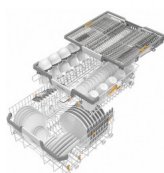

G 7410 SCi AutoDos Ugradbena perilica posuša

clst/obsw, AutoDos, AustoStart, 3D MultiFlex ladica, ExtraComfort oprema košara, QuickPowerWash, A, MultiLingua, 14 setova, AutoOpen, WiFiConn@ct*

Ocjena:Nije još ocijenjeno
[Postavite pitanje o ovom proizvodu](#)