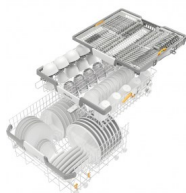

## G 7280 SCVi Potpuno integrirana perilica FrontFit

3D MultiFlex ladica, ComfortPlus oprema košara, QuickPowerWash, REU A, MultiLingua, 14 setova, AutoOpen

Ocjena: Nije još ocijenjeno

[Postavite pitanje o ovom proizvodu](#)

Programi pranja	
QuickPowerWash	•
ECO	•
Automatski program	•
Intenzivni program 75°C	•
PowerWash	•
Blagi program	•
Posebno tihi program 40 dB(A)	•
Šišanje uređaja	•
Opcije pranja	
AutoDos	Ne
IntenseZone	•
Express	•
Posebno isto	•
Posebno suho	•
Dizajn košara	
Smještaj pribora za jelo	3D MultiFlex ladica
FlexCare polica za šalice	1
Oprema košara	ComfortPlus
Broj kompleta za jelo	14
Sigurnost	
Waterproof sustav	•
Prikaz kontrole sita	•
Tehnološki podaci	
Širina uređaja u mm	598
Visina uređaja u mm	805
Dubina uređaja u mm	550
Dubina uređaja pri otvorenim vratima u cm	116,5
Neto težina u kg	48
Ukupna priključna vrijednost u kW	2
Napon u V	230
Osiguranje u A	10
Broj faza	1
Standardna električna frekvencija	50
Duljina crijeva za dovod vode u cm	1,5
Duljina crijeva za odvod vode u cm	1,5
Duljina električnog kabela u m	1,7
Mini. težina prednje ploče u kg	4
Maks. težina prednje ploče u kg	10
[putem servisne službe se može opremiti na mini.]	8
[putem servisne službe se može opremiti na maks.]	16
Raspoloživi jezici na zaslonu	????????
Raspoloživi jezici na zaslonu s MultiLingua	
	deutsch
	english (GB)
	slovenščina
	srpski
	hrvatski
	română