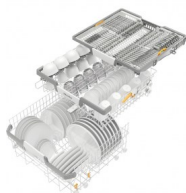

G 7280 SCVi Potpuno integrirana perilica FrontFit

3D MultiFlex ladica, ComfortPlus oprema košara, QuickPowerWash, REU A, MultiLingua, 14 setova, AutoOpen

Ocjena: Nije još ocijenjeno

[Postavite pitanje o ovom proizvodu](#)

Programi pranja	
QuickPowerWash	•
ECO	•
Automatski program	•
Intenzivni program 75°C	•
PowerWash	•
Blagi program	•
Posebno tihi program 40 dB(A)	•
Čišćenje uređaja	•
Opcije pranja	
AutoDos	Ne
IntenseZone	•
Express	•
Posebno čisto	•
Posebno suho	•
Dizajn košara	
Smještaj pribora za jelo	3D MultiFlex ladica
FlexCare polica za šalice	1
Oprema košara	ComfortPlus
Broj kompleta za jelo	14
Sigurnost	
Waterproof sustav	•
Prikaz kontrole sita	•
Tehnološki podaci	
Širina uređaja u mm	598
Visina uređaja u mm	805
Dubina uređaja u mm	550
Dubina uređaja pri otvorenim vratima u cm	116,5
Neto težina u kg	48
Ukupna priključna vrijednost u kW	2
Napon u V	230
Osiguranje u A	10
Broj faza	1
Standardna električna frekvencija	50
Duljina crijeva za dovod vode u cm	1,5
Duljina crijeva za odvod vode u cm	1,5
Duljina električnog kabela u m	1,7
Mini. težina prednje ploče u kg	4
Maks. težina prednje ploče u kg	10
[putem servisne službe se može opremiti na mini.]	8
[putem servisne službe se može opremiti na maks.]	16
Raspoloživi jezici na zaslonu	????????
Raspoloživi jezici na zaslonu s MultiLingua	
	deutsch
	english (GB)
	slovenščina
	srpski
	hrvatski
	română