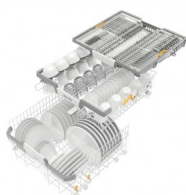

G 7255 SCVi XXL Potpuno integrirana perilica posuša

3D MultiFlex ladica, ComfortPlus oprema košara, QuickPowerWash, A, MultiLingua, 14 setova, AutoOpen

Ocjena: Nije još ocijenjeno

[Postavite pitanje o ovom proizvodu](#)

Opis proizvoda Izvedba

Potpuno integrirana perilica posuša
Perilica posuša širine 60 cm
XXL perilica posuša

-
-
-

Dizajn	
Boja	Plemeniti ?elik
Izvedba upravlja?ke plo?e	Potpuno integrirana up. plo?a
Vrsta upravljanja	Tipka za odabir programa
Zaslon	Zaslon s 1 retkom teksta
Boja prikaza na zaslonu	bijela
MultiLingua	•
Komfor	
Pomo? pri zatvaranju vrata	ComfortClose
Prikaz preostalog vremena	•
Odgoda po?etka programa do 24 h unaprijed	•
Kontrola funkcija	opti?ko i akusti?no
Odabir jezika na zaslonu	•
U?inkovitost i održivost	
Razred energetske u?inkovitosti (A–G)	A
Potrošnja vode u Automatskom programu u l od	6,0
Potrošnja vode Eco programa u l po programu pranja (ciklus)	8,4
Potrošnja energije Eco programa u kWh kod 100 programa pranja (ciklusa)	54
Trajanje Eco programa u minutama	230
Broj kompleta za jelo	14
Razred emisije zvuka	B
Emisija zvuka u dB(A)	43
EcoFeedback	•
EcoPower tehnologija	•
Dokazana higijena	•
Priklju?ak na toplu vodu	•
Polovi?no punjenje	•
Njega posuša i stakla	
AutoOpen sušenje	•
SensorDry	•
Turbothermic sušenje s kruženjem zraka	•
BrilliantGlassCare	•
Programi pranja	
ECO	•
Automatski	•
Intenzivni 75°C	•
PowerWash 60°C	•
Blagi	•
QuickPowerWash	•
Posebno tiho 40 dB(A)	•
Održavanje ure?aja	•
Opcije pranja	
IntenseZone	•
Brzi program	•
Posebno ?isto	•
Posebno suho	•
Oprema košara	
Smještaj pribora za jelo	3D MultiFlex ladica
FlexCare polica za šalice	1
Oprema košara	ComfordPlus 60 cm
Sigurnost	
Waterproof sustav	•
Prikaz kontrole sita	•
Tehni?ki podaci	
Širina niše u mm	600
	-
	600
Visina niše u mm	845
	-
	910
Dubina niše u mm	570
Širina ure?aja u mm	598
Visina ure?aja u mm	845
Dubina ure?aja u mm	570
Dubina ure?aja pri otvorenim vratima u cm	120,5
Neto težina u kg	49,0
Ukupna priklju?na vrijednost u kW	2,0
Napon u V	230