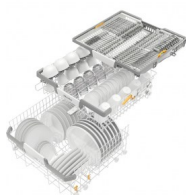

G 7250 SCVi Potpuno integrirana perilica posuša

3D MultiFlex ladica, ComfortPlus oprema košara, QuickPowerWash, A, MultiLingua, 14 setova, AutoOpen

Ocjena: Nije još ocijenjeno

[Postavite pitanje o ovom proizvodu](#)

Opis proizvoda Izvedba

Potpuno integrirana perilica posuša

Perilica posuša širine 60 cm

Dizajn

-
-

Boja	Plemeniti ?elik
Izvedba upravlja?ke plo?e	Potpuno integrirana up. plo?a
Vrsta upravljanja	Tipka za odabir programa
Zaslon	Zaslon s 1 retkom teksta
Boja prikaza na zaslonu	bijela
MultiLingua	•
Komfor	
Pomo? pri zatvaranju vrata	ComfortClose
Prikaz preostalog vremena	•
Odgoda po?etka programa do 24 h unaprijed	•
Kontrola funkcija	opti?ko i akusti?no
Odabir jezika na zaslonu	•
U?inkovitost i održivost	
Razred energetske u?inkovitosti (A–G)	A
Potrošnja vode u Automatskom programu u l od	6,0
Potrošnja vode Eco programa u l po programu pranja (ciklus)	8,4
Potrošnja energije Eco programa u kWh kod 100 programa pranja (ciklusa)	54
Trajanje Eco programa u minutama	230
Broj kompleta za jelo	14
Razred emisije zvuka	B
Emisija zvuka u dB(A)	43
EcoFeedback	•
EcoPower tehnologija	•
Dokazana higijena	•
Priklju?ak na toplu vodu	•
Polovi?no punjenje	•
Njega posuša i stakla	
AutoOpen sušenje	•
SensorDry	•
Turbothermic sušenje s kruženjem zraka	•
BrilliantGlassCare	•
Programi pranja	
ECO	•
Automatski	•
Intenzivni 75°C	•
PowerWash 60°C	•
Blagi	•
QuickPowerWash	•
Posebno tiho 40 dB(A)	•
Održavanje ure?aja	•
Opcije pranja	
IntenseZone	•
Brzi program	•
Posebno ?isto	•
Posebno suho	•
Oprema košara	
Smještaj pribora za jelo	3D MultiFlex ladica
FlexCare polica za šalice	1
Oprema košara	ComfortPlus 60 cm
Sigurnost	
Waterproof sustav	•
Prikaz kontrole sita	•
Tehni?ki podaci	
Širina niše u mm	600
	-
	600
Visina niše u mm	805
	-
	870
Dubina niše u mm	570
Širina ure?aja u mm	598
Visina ure?aja u mm	805
Dubina ure?aja u mm	570
Dubina ure?aja pri otvorenim vratima u cm	116,5
Neto težina u kg	48,0
Ukupna priklju?na vrijednost u kW	2,0
Napon u V	230
Osigura? u A	10