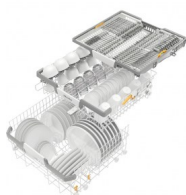

G 7165 SCVi XXL AutoDos Potpuno integrirana perilica posuša

3D MultiFlex ladica, ComfortPlus oprema košara, QuickPowerWash, AutoDos, B, MultiLingua, 14 setova, AutoOpen

Ocjena: Nije još ocijenjeno

[Postavite pitanje o ovom proizvodu](#)

Opis proizvoda Izvedba

Potpuno integrirana perilica posuša	•
Perilica posuša širine 60 cm	•
XXL perilica posuša	•
Dizajn	
Boja	Plemeniti ?elik
Izvedba upravlja?ke plo?e	Potpuno integrirana up. plo?a
Vrsta upravljanja	Tipka za odabir programa
Zaslon	Zaslon s 1 retkom teksta
Boja prikaza na zaslonu	bijela
MultiLingua	•
Komfor	
Miele@home	•
Automatsko doziranje s PowerDisk	•
Pomo? pri zatvaranju vrata	ComfortClose
Prikaz preostalog vremena	•
Odgoda po?etka programa do 24 h unaprijed	•
Kontrola funkcija	opti?ko i akusti?no
Odabir jezika na zaslonu	•
U?inkovitost i održivost	
Razred energetske u?inkovitosti (A–G)	B
Potrošnja vode u Automatskom programu u l od	6,0
Potrošnja vode Eco programa u l po programu pranja (ciklus)	8,4
Potrošnja energije Eco programa u kWh kod 100 programa pranja (ciklusa)	64
Trajanje Eco programa u minutama	199
Broj kompleta za jelo	14
Razred emisije zvuka	B
Emisija zvuka u dB(A)	43
EcoFeedback	•
EcoPower tehnologija	•
Dokazana higijena	•
Priklju?ak na toplu vodu	•
Polovi?no punjenje	•
Njega posuša i stakla	
AutoOpen sušenje	•
SensorDry	•
Turbothermic sušenje s kruženjem zraka	•
BrilliantGlassCare	•
Programi pranja	
ECO	•
Automatski	•
Intenzivni 75°C	•
PowerWash 60°C	•
Blagi	•
QuickPowerWash	•
Posebno tiho 40 dB(A)	•
Održavanje ure?a	•
Opcije pranja	
Brzi program	•
AutoDos	•
Posebno ?isto	•
Posebno suho	•
Oprema košara	
Smještaj pribora za jelo	3D MultiFlex ladica
FlexCare polica za šalice	1
Oprema košara	ComfordPlus 60 cm
Sigurnost	
Waterproof sustav	•
Prikaz kontrole sita	•
Tehni?ki podaci	
Širina niše u mm	600
	-
	600
Visina niše u mm	845
	-