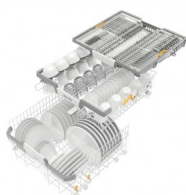

G 7160 SCVi AutoDos Potpuno integrirana perilica posuša

3D MultiFlex ladica, ComfortPlus oprema košara, QuickPowerWash, AutoDos, B, MultiLingua, 14 setova, AutoOpen

Ocjena: Nije još ocijenjeno

[Postavite pitanje o ovom proizvodu](#)

Opis proizvoda Izvedba

Potpuno integrirana perilica posuša	•
Perilica posuša širine 60 cm	•
Dizajn	
Boja	Plemeniti ?elik
Izvedba upravlja?ke plo?e	Potpuno integrirana up. plo?a
Vrsta upravljanja	Tipka za odabir programa
Zaslon	Zaslon s 1 retkom teksta
Boja prikaza na zaslonu	bijela
MultiLingua	•
Komfor	
Miele@home	•
Automatsko doziranje s PowerDisk	•
Pomo? pri zatvaranju vrata	ComfortClose
Prikaz preostalog vremena	•
Odgoda po?etka programa do 24 h unaprijed	•
Kontrola funkcija	opti?ko i akusti?no
Odabir jezika na zaslonu	•
U?inkovitost i održivost	
Razred energetske u?inkovitosti (A–G)	B
Potrošnja vode u Automatskom programu u l od	6,0
Potrošnja vode Eco programa u l po programu pranja (ciklus)	8,4
Potrošnja energije Eco programa u kWh kod 100 programa pranja (ciklusa)	64
Trajanje Eco programa u minutama	199
Broj kompleta za jelo	14
Razred emisije zvuka	B
Emisija zvuka u dB(A)	43
EcoFeedback	•
EcoPower tehnologija	•
Dokazana higijena	•
Priklju?ak na toplu vodu	•
Polovi?no punjenje	•
Njega posuša i stakla	
AutoOpen sušenje	•
SensorDry	•
Turbothermic sušenje s kruženjem zraka	•
BrilliantGlassCare	•
Programi pranja	
ECO	•
Automatski	•
Intenzivni 75°C	•
PowerWash 60°C	•
Blagi	•
QuickPowerWash	•
Posebno tiho 40 dB(A)	•
Održavanje ure?aja	•
Opcije pranja	
Brzi program	•
AutoDos	•
Posebno ?isto	•
Posebno suho	•
Oprema košara	
Smještaj pribora za jelo	3D MultiFlex ladica
FlexCare polica za šalice	1
Oprema košara	ComfortPlus 60 cm
Sigurnost	
Waterproof sustav	•
Prikaz kontrole sita	•
Tehni?ki podaci	
Širina niše u mm	600
	-
	600
Visina niše u mm	805
	-
	870