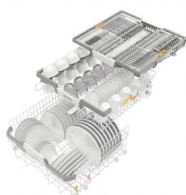

## G 7065 SCVi XXL Potpuno integrirana perilica posuša

3D MultiFlex ladica, ComfortPlus oprema košara, QuickPowerWash, B, MultiLingua, 14 setova, AutoOpen

Ocjena: Nije još ocijenjeno

[Postavite pitanje o ovom proizvodu](#)

Opis proizvoda Izvedba

Potpuno integrirana perilica posuša  
Perilica posuša širine 60 cm  
XXL perilica posuša

- 
- 
-

Dizajn	
Boja	Plemeniti ?elik
Izvedba upravlja?ke plo?e	Potpuno integrirana up. plo?a
Vrsta upravljanja	Tipka za odabir programa
Zaslon	Zaslon s 1 retkom teksta
Boja prikaza na zaslonu	bijela
MultiLingua	•
Komfor	
Pomo? pri zatvaranju vrata	ComfortClose
Prikaz preostalog vremena	•
Odgoda po?etka programa do 24 h unaprijed	•
Kontrola funkcija	opti?ko i akusti?no
Odabir jezika na zaslonu	•
U?inkovitost i održivost	
Razred energetske u?inkovitosti (A–G)	B
Potrošnja vode u Automatskom programu u l od	6,0
Potrošnja vode Eco programa u l po programu pranja (ciklus)	8,4
Potrošnja energije Eco programa u kWh kod 100 programa pranja (ciklusa)	64
Trajanje Eco programa u minutama	199
Broj kompleta za jelo	14
Razred emisije zvuka	C
Emisija zvuka u dB(A)	45
EcoFeedback	•
EcoPower tehnologija	•
Dokazana higijena	•
Priklju?ak na toplu vodu	•
Polovi?no punjenje	•
Njega posu?a i stakla	
AutoOpen sušenje	•
SensorDry	•
Turbothermic sušenje s kruženjem zraka	•
BrilliantGlassCare	•
Programi pranja	
ECO	•
Automatski	•
Intenzivni 75°C	•
PowerWash 60°C	•
Blagi	•
QuickPowerWash	•
Posebno tiho 40 dB(A)	•
Održavanje ure?a	•
Opcije pranja	
IntenseZone	•
Brzi program	•
Posebno ?isto	•
Posebno suho	•
Oprema košara	
Smještaj pribora za jelo	3D MultiFlex ladica
FlexCare polica za šalice	1
Oprema košara	ComfortPlus 60 cm
Sigurnost	
Waterproof sustav	•
Prikaz kontrole sita	•
Tehni?ki podaci	
Širina niše u mm	600
	-
	600
Visina niše u mm	845
	-
	910
Dubina niše u mm	570
Širina ure?a u mm	598
Visina ure?a u mm	845
Dubina ure?a u mm	570
Dubina ure?a pri otvorenim vratima u cm	120,5
Neto težina u kg	48,0
Ukupna priklju?na vrijednost u kW	2,0
Napon u V	230