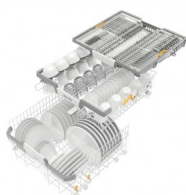

G 7065 SCVi XXL Potpuno integrirana perilica posuša

3D MultiFlex ladica, ComfortPlus oprema košara, QuickPowerWash, B, MultiLingua, 14 setova, AutoOpen

Ocjena: Nije još ocjenjeno

[Postavite pitanje o ovom proizvodu](#)

Opis proizvoda Izvedba

Potpuno integrirana perilica posuša
Perilica posuša širine 60 cm
XXL perilica posuša

-
-
-

Dizajn	
Boja	Plemeniti ?elik
Izvedba upravlja?ke plo?e	Potpuno integrirana up. plo?a
Vrsta upravljanja	Tipka za odabir programa
Zaslon	Zaslon s 1 retkom teksta
Boja prikaza na zaslonu	bijela
MultiLingua	•
Komfor	
Pomo? pri zatvaranju vrata	ComfortClose
Prikaz preostalog vremena	•
Odgoda po?etka programa do 24 h unaprijed	•
Kontrola funkcija	opti?ko i akusti?no
Odabir jezika na zaslonu	•
U?inkovitost i održivost	
Razred energetske u?inkovitosti (A–G)	B
Potrošnja vode u Automatskom programu u l od	6,0
Potrošnja vode Eco programa u l po programu pranja (ciklus)	8,4
Potrošnja energije Eco programa u kWh kod 100 programa pranja (ciklusa)	64
Trajanje Eco programa u minutama	199
Broj kompleta za jelo	14
Razred emisije zvuka	C
Emisija zvuka u dB(A)	45
EcoFeedback	•
EcoPower tehnologija	•
Dokazana higijena	•
Priklju?ak na toplu vodu	•
Polovi?no punjenje	•
Njega posuša i stakla	
AutoOpen sušenje	•
SensorDry	•
Turbothermic sušenje s kruženjem zraka	•
BrilliantGlassCare	•
Programi pranja	
ECO	•
Automatski	•
Intenzivni 75°C	•
PowerWash 60°C	•
Blagi	•
QuickPowerWash	•
Posebno tiho 40 dB(A)	•
Održavanje ure?aja	•
Opcije pranja	
IntenseZone	•
Brzi program	•
Posebno ?isto	•
Posebno suho	•
Oprema košara	
Smještaj pribora za jelo	3D MultiFlex ladica
FlexCare polica za šalice	1
Oprema košara	ComfortPlus 60 cm
Sigurnost	
Waterproof sustav	•
Prikaz kontrole sita	•
Tehni?ki podaci	
Širina niše u mm	600
	-
	600
Visina niše u mm	845
	-
	910
Dubina niše u mm	570
Širina ure?aja u mm	598
Visina ure?aja u mm	845
Dubina ure?aja u mm	570
Dubina ure?aja pri otvorenim vratima u cm	120,5
Neto težina u kg	48,0
Ukupna priklju?na vrijednost u kW	2,0
Napon u V	230