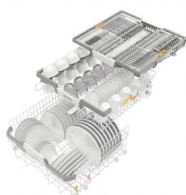

## G 7060 SCVi Potpuno integrirana perilica posu?a

3D MultiFlex ladica, ComfortPlus oprema košara, QuickPowerWash, B, MultiLingua, 14 setova, AutoOpen

Ocjena: Nije još ocjenjeno

[Postavite pitanje o ovom proizvodu](#)

Opis proizvoda Izvedba

Potpuno integrirana perilica posu?a

Perilica posu?a širine 60 cm

Dizajn

- 
-

Boja	Plemeniti ?elik
Izvedba upravlja?ke plo?e	Potpuno integrirana up. plo?a
Vrsta upravljanja	Tipka za odabir programa
Zaslon	Zaslon s 1 retkom teksta
Boja prikaza na zaslonu	bijela
MultiLingua	•
Komfor	
Pomo? pri zatvaranju vrata	ComfortClose
Prikaz preostalog vremena	•
Odgoda po?etka programa do 24 h unaprijed	•
Kontrola funkcija	opti?ko i akusti?no
Odabir jezika na zaslonu	•
U?inkovitost i održivost	
Razred energetske u?inkovitosti (A–G)	B
Potrošnja vode u Automatskom programu u l od	6,0
Potrošnja vode Eco programa u l po programu pranja (ciklus)	8,4
Potrošnja energije Eco programa u kWh kod 100 programa pranja (ciklusa)	64
Trajanje Eco programa u minutama	199
Broj kompleta za jelo	14
Razred emisije zvuka	C
Emisija zvuka u dB(A)	45
EcoFeedback	•
EcoPower tehnologija	•
Dokazana higijena	•
Priklju?ak na toplu vodu	•
Polovi?no punjenje	•
Njega posuša i stakla	
AutoOpen sušenje	•
SensorDry	•
Turbothermic sušenje s kruženjem zraka	•
BrilliantGlassCare	•
Programi pranja	
ECO	•
Automatski	•
Intenzivni 75°C	•
PowerWash 60°C	•
Blagi	•
QuickPowerWash	•
Posebno tiho 40 dB(A)	•
Održavanje ure?aja	•
Opcije pranja	
IntenseZone	•
Brzi program	•
Posebno ?isto	•
Posebno suho	•
Oprema košara	
Smještaj pribora za jelo	3D MultiFlex ladica
FlexCare polica za šalice	1
Oprema košara	ComfortPlus 60 cm
Sigurnost	
Waterproof sustav	•
Prikaz kontrole sita	•
Tehni?ki podaci	
Širina niše u mm	600
	-
	600
Visina niše u mm	805
	-
	870
Dubina niše u mm	570
Širina ure?aja u mm	598
Visina ure?aja u mm	805
Dubina ure?aja u mm	570
Dubina ure?aja pri otvorenim vratima u cm	116,5
Neto težina u kg	47,0
Ukupna priklju?na vrijednost u kW	2,0
Napon u V	230
Osigura? u A	10