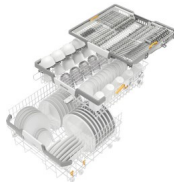

## G 7020 SC Samostoje?a perilica posu?a

60cm, brws, 3D MultiFlex ladica, ComfortPlus oprema košara, QuickPowerWash, B, MultiLingua, 14 setova, AutoOpen

Ocjena: Nije još ocijenjeno

[Postavite pitanje o ovom proizvodu](#)