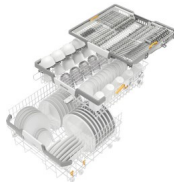

## G 7020 SC Samostoje?a perilica posu?a

60cm, brws, 3D MultiFlex ladica, ComfortPlus oprema košara, QuickPowerWash, B, MultiLingua, 14 setova, AutoOpen

Ocjena: Nije još ocijenjeno

[Postavite pitanje o ovom proizvodu](#)

Intenzivni 75°C	•
PowerWash 60°C	•
QuickPowerWash	•
Posebno tiho 40 dB(A)	•
Održavanje uređaja	•
Opcije pranja	
IntenseZone	•
Brzi program	•
Posebno ?isto	•
Posebno suho	•
Oprema košara	
Smještaj pribora za jelo	3D MultiFlex ladica
FlexCare polica za šalice	1
Oprema košara	ComfortPlus 60 cm
Sigurnost	
Waterproof sustav	•
Prikaz kontrole sita	•
Zaštita za djecu	•
Tehnički podaci	
Širina niše u mm	600
	-
	600
Visina niše u mm	845
	-
	880
Dubina niše u mm	600
Širina uređaja u mm	598
Visina uređaja u mm	845
Dubina uređaja u mm	600
Dubina uređaja pri otvorenim vratima u cm	119,5
Neto težina u kg	56,0
Ukupna priključna vrijednost u kW	2,0
Napon u V	230
Osigura? u A	10
Broj faza	1
Električna frekvencija standard	50
Duljina dovodnog crijeva u m	1,50
Duljina odvodnog crijeva u m	1,50
Duljina električnog priključka u m	1,70